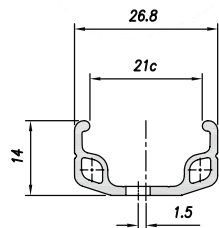

21C

110

Single wall rim for economical bikes.

Jante simple paroi pour vélos économiques.

14 / 21C

V-BRAKE or DISC BRAKE

ALLOY 6063T6

● Black anodizing

■ Raw

Dimension	ETRTO	Tyre section	Weight (g)	ERD	Holes	Eyelets	CNC
28"	622 x 19C	25 - 65	500	609	36	-	-
27.5"	584 x 21C	25 - 65	470	571	36	-	-
26"	559 x 21C	25 - 65	450	545	36	-	-
24"	507 x 21C	25 - 65	400	494	28 / 36	-	-
20"	406 x 19C	25 - 65	320	392	28 / 36	-	-