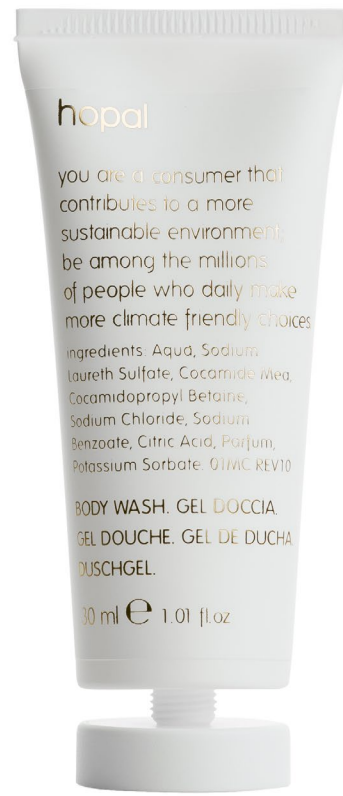

# hopal

**TJ01MHP**  
30 ml e 1,01 fl.oz.

**HAIR & BODY WASH**

SHAMPOO DOCCIA  
GEL CHEVEUX ET CORPS  
SHAMPOO & DUSCHGEL  
GEL-CHAMPÚ

**TJ01BHP**  
30 ml e 1,01 fl.oz.

**BODY WASH**

GEL DOCCIA  
GEL DOUCHE  
DUSCHGEL  
GEL DE DUCHA

**TJ01SHP**  
30 ml e 1,01 fl.oz.

**SHAMPOO**

SHAMPOO  
SHAMPOOING  
HAARSHAMPOO  
CHAMPÚ

**TJ01BLHP**  
30 ml e 1,01 fl.oz.

**BODY CREAM**

CREMA CORPO  
CRÈME POUR LE CORPS  
KÖRPERCREME  
CREMA PARA EL CUERPO

**TJ01CHP**  
30 ml e 1,01 fl.oz.

**CONDITIONER**

BALSAMO  
APRÈS-SHAMPOOING  
HAARSPÜLUNG  
ACONDICIONADOR

**Cosmetic Specifications**

Certifications

Clinically Tested On Sensitive Skin

Dermatologically tested