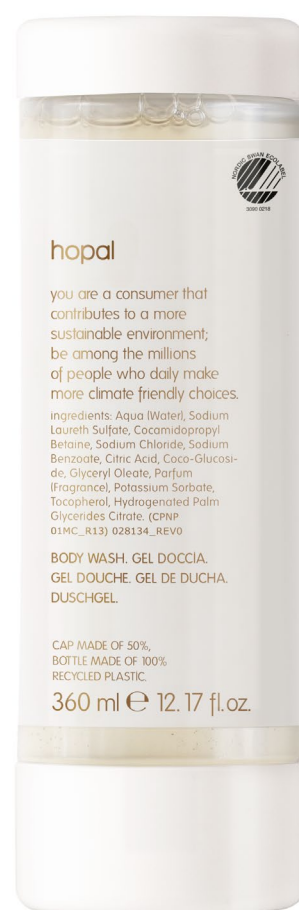

**AB09TNTHP**

Sachet: 60 x 80 mm | Towel: 115 x 190 mm

REFRESHING TOWEL  
100% natural viscose wipe

SALVIETTA RINFRESCANTE  
Salvietta 100% viscosa naturale  
LINGETTE RAFRAÏCHISSANTE  
Lingette 100% en viscosse naturelle  
ERFRISCHUNGSTUCH  
100% natürliches Viskosetuch  
TOALLITA REFRESCANTE  
Toallita en viscosa natural 100%

### Cosmetic Specifications

	•	•
	•	•
	•	•
	•	•
	•	•
	•	•

**PCYR360MHP**  
360 ml e 12,17 fl.oz.

CLEANSING GEL FOR BODY & HAIR

- GEL CORPO E CAPELLI
- GEL CORPS ET CHEVEUX
- SHAMPOO & DUSCHGEL
- GEL PARA CUERPO Y CABELLO

**PCYR360BHP**  
360 ml e 12,17 fl.oz.

BODY WASH