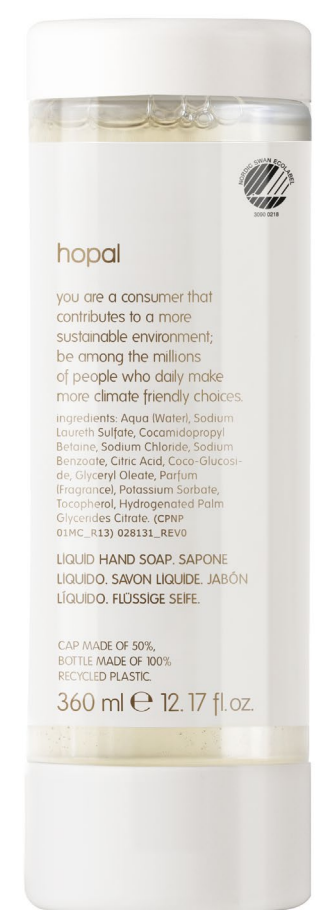

**AB09TNTHP**

Sachet: 60 x 80 mm | Towel: 115 x 190 mm

REFRESHING TOWEL  
100% natural viscose wipe

SALVIETTA RINFRESCANTE  
Salvietta 100% viscosa naturale  
LINGETTE RAFRAÏCHISSANTE  
Lingette 100% en viscosse naturelle  
ERFRISCHUNGSTUCH  
100% natürliches Viskosetuch  
TOALLITA REFRESCANTE  
Toallita en viscosa natural 100%

### Cosmetic Specifications

	•	•
	•	•
	•	•
	•	•
	•	•
	•	•

**PCYR360MHP**  
360 ml e 12,17 fl.oz.

CLEANSING GEL FOR BODY & HAIR

- GEL CORPO E CAPELLI
- GEL CORPS ET CHEVEUX
- SHAMPOO & DUSCHGEL
- GEL PARA CUERPO Y CABELLO

**PCYR360BHP**  
360 ml e 12,17 fl.oz.

BODY WASH