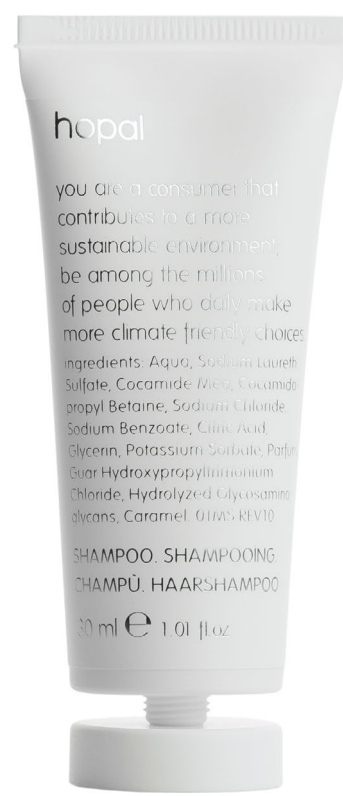

# hopal

**TJ01MHP**  
30 ml e 1,01 fl.oz.

**HAIR & BODY WASH**

SHAMPOO DOCCIA  
GEL CHEVEUX ET CORPS  
SHAMPOO & DUSCHGEL  
GEL-CHAMPÚ

**TJ01BHP**  
30 ml e 1,01 fl.oz.

**BODY WASH**

GEL DOCCIA  
GEL DOUCHE  
DUSCHGEL  
GEL DE DUCHA

**TJ01SHP**  
30 ml e 1,01 fl.oz.

**SHAMPOO**

SHAMPOO  
SHAMPOOING  
HAARSHAMPOO  
CHAMPÚ

**TJ01BLHP**  
30 ml e 1,01 fl.oz.

**BODY CREAM**

CREMA CORPO  
CRÈME POUR LE CORPS  
KÖRPERCREME  
CREMA PARA EL CUERPO

**TJ01CHP**  
30 ml e 1,01 fl.oz.

**CONDITIONER**

BALSAMO  
APRÈS-SHAMPOOING  
HAARSPÜLUNG  
ACONDICIONADOR

**Cosmetic Specifications**

Certifications

Clinically Tested On Sensitive Skin

Dermatologically tested