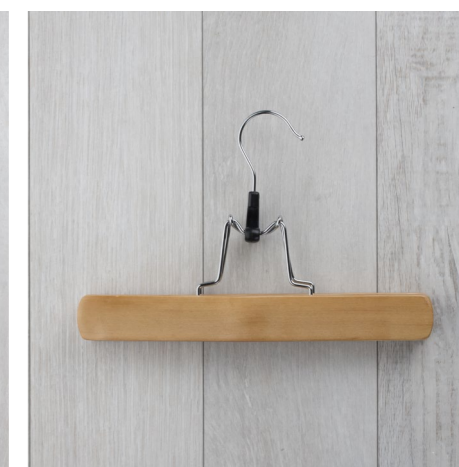

AP09P_BK
CLOTHES-HANGER in wood with hook & pins
APPENDIABITI IN LEGNO CON GANCIO E PINZE / CINTRE EN BOIS AVEC ANNEAU ET PINCE / KLEIDERBÜGEL MIT HAKEN UND CLIP / PERCHA DE MADERA CON GANCHO Y PINZAS