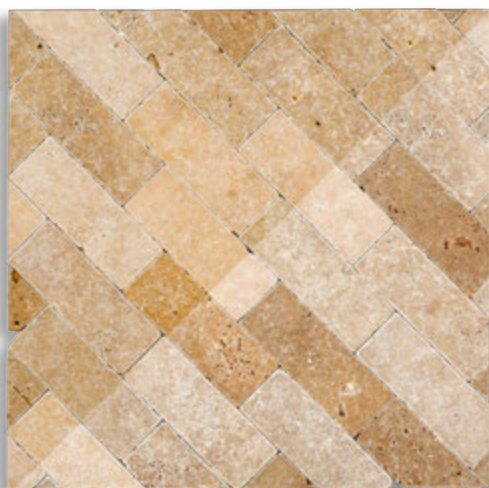

materiale:
MARMO NERO INDIGO
dimensioni:
1x20x20 CM
finitura:
BURATTATA
codice:
B.22.04

[visualizza
nello SHOP](#)

materiale:
TRAVERTINO NOCE
dimensioni:
1x7,5x20,3 CM
finitura:
BURATTATA
codice:
B.72.02

[visualizza
nello SHOP](#)

materiale:
TRAVERTINO SILVER
dimensioni:
1x7,5x20,3 CM
finitura:
BURATTATA
codice:
B.72.03

[visualizza
nello SHOP](#)