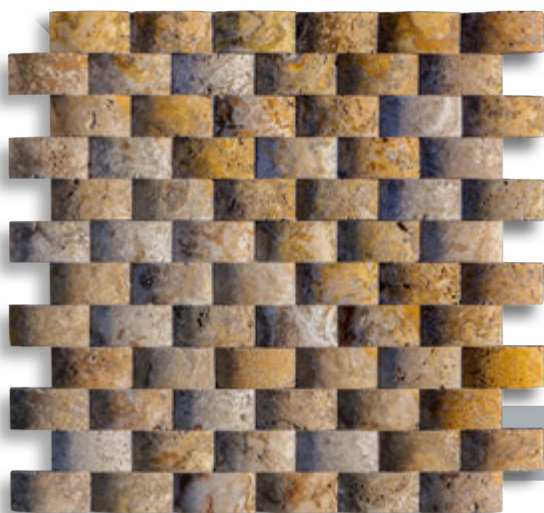

materiale:
**TRAVERTINO
MIX COLOR**
dimensioni:
1x4,8x10 CM
finitura:
BURATTATA
codice:
M.41.01

[visualizza
nello SHOP](#)