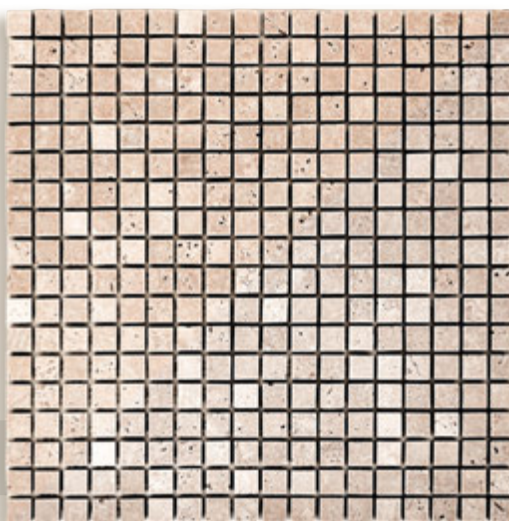

materiale:
TRAVERTINO LIGHT
dimensioni:
1x1,5x1,5 CM
finitura:
BURATTATA
codice:
M.11.01

[visualizza
nello SHOP](#)