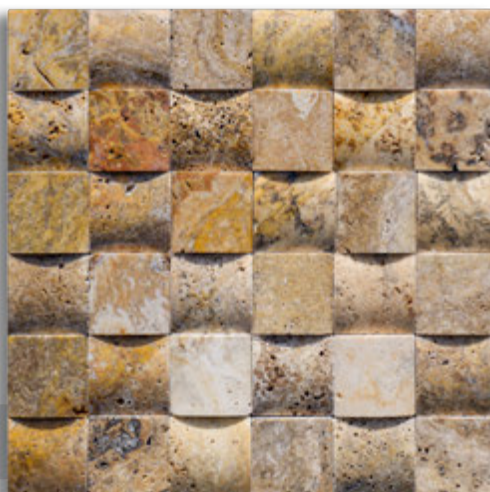

materiale:
**TRAVERTINO
AUTUNNO ONDULATO**
dimensioni:
5x5 CM
finitura:
SPAZZOLATA
codice:
MO.55.01

[visualizza
nello SHOP](#)