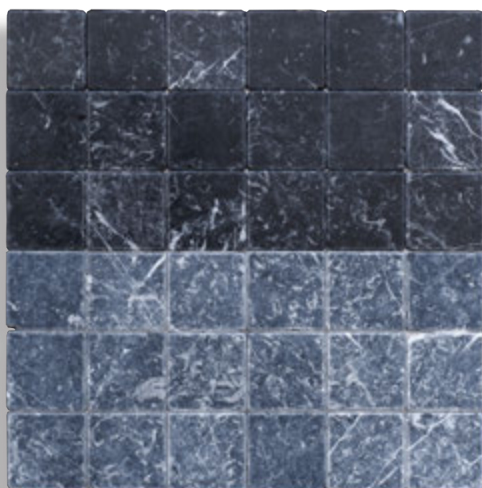

materiale:
TRAVERTINO SCABAS
dimensioni:
1x10x10 CM
finitura:
BURATTATA
codice:
BRT.03

[visualizza
nello SHOP](#)

materiale:
**MARMO NERO
MARQUINA**
dimensioni:
1x10x10 CM
finitura:
BURATTATA
codice:
BRT.04

[visualizza
nello SHOP](#)

materiale:
**TRAVERTINO
ROSSO PERSIA
COMMERCIALE**
dimensioni:
1x10x10 CM
finitura:
BURATTATA
codice: **BRT.06**

[visualizza
nello SHOP](#)