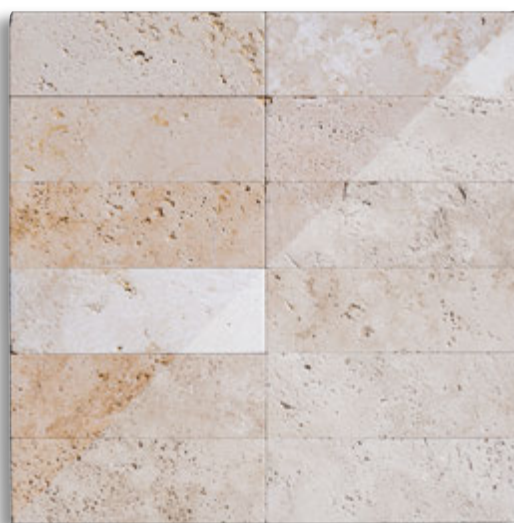

materiale:
TRAVERTINO LIGHT
dimensioni:
1x10x30 CM
finitura:
SPAZZOLATA
codice:
S.13.01

[visualizza
nello SHOP](#)

materiale:
TRAVERTINO NOCE
dimensioni:
1x10x30 CM
finitura:
SPAZZOLATA
codice:
S.13.02