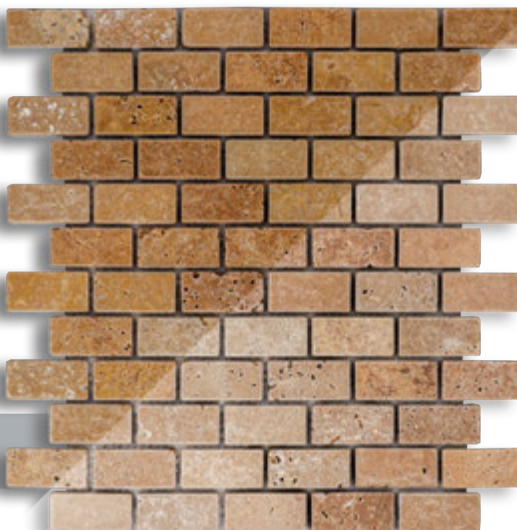

materiale:
**TRAVERTINO
MIX COLOR**
dimensioni:
1x2,3x4,8 CM
finitura:
BURATTATA
codice:
M.24.03

[visualizza
nello SHOP](#)

materiale:
TRAVERTINO NOCE
dimensioni:
1x2,3x4,8 CM
finitura:
BURATTATA
codice:
MSC-15

[visualizza
nello SHOP](#)