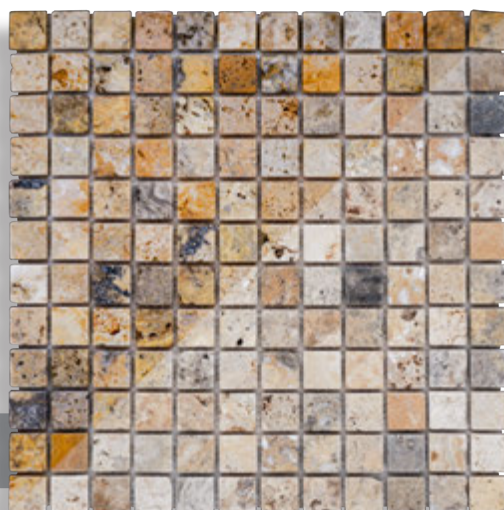

[visualizza
nello SHOP](#)

materiale:
TRAVERTINO SILVER
dimensioni:
1x2,3x2,3 CM
finitura:
BURATTATA
codice:
M.22.03

[visualizza
nello SHOP](#)

materiale:
TRAVERTINO SCABAS
dimensioni:
1x2,3x2,3 CM
finitura:
BURATTATA
codice:
M.22.04