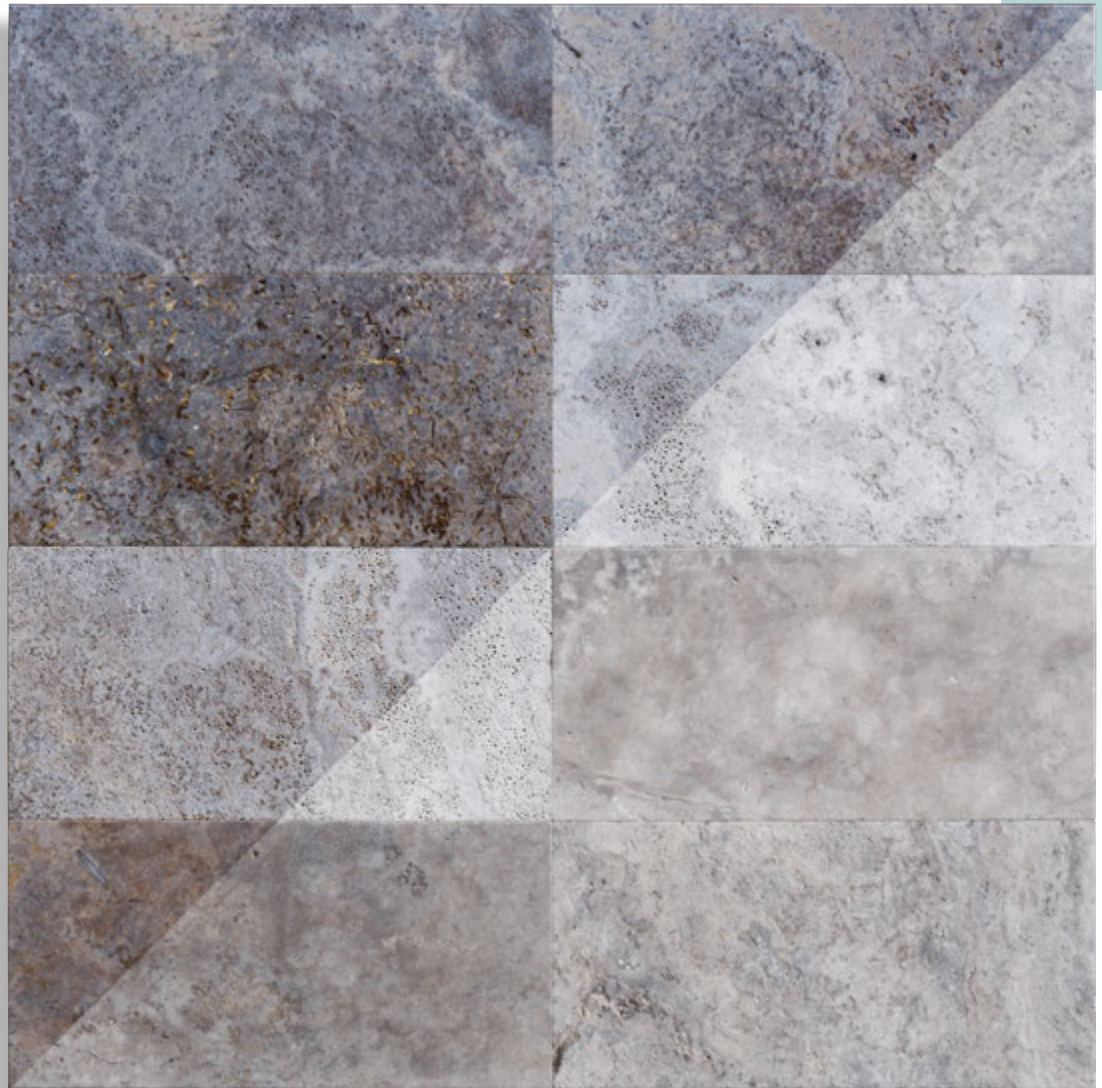

finitura:
SPAZZOLATA
codice:
S.36.06

materiale:
TRAVERTINO SILVER
dimensioni:
1,2x30,5x61 CM

[visualizza
nello SHOP](#)