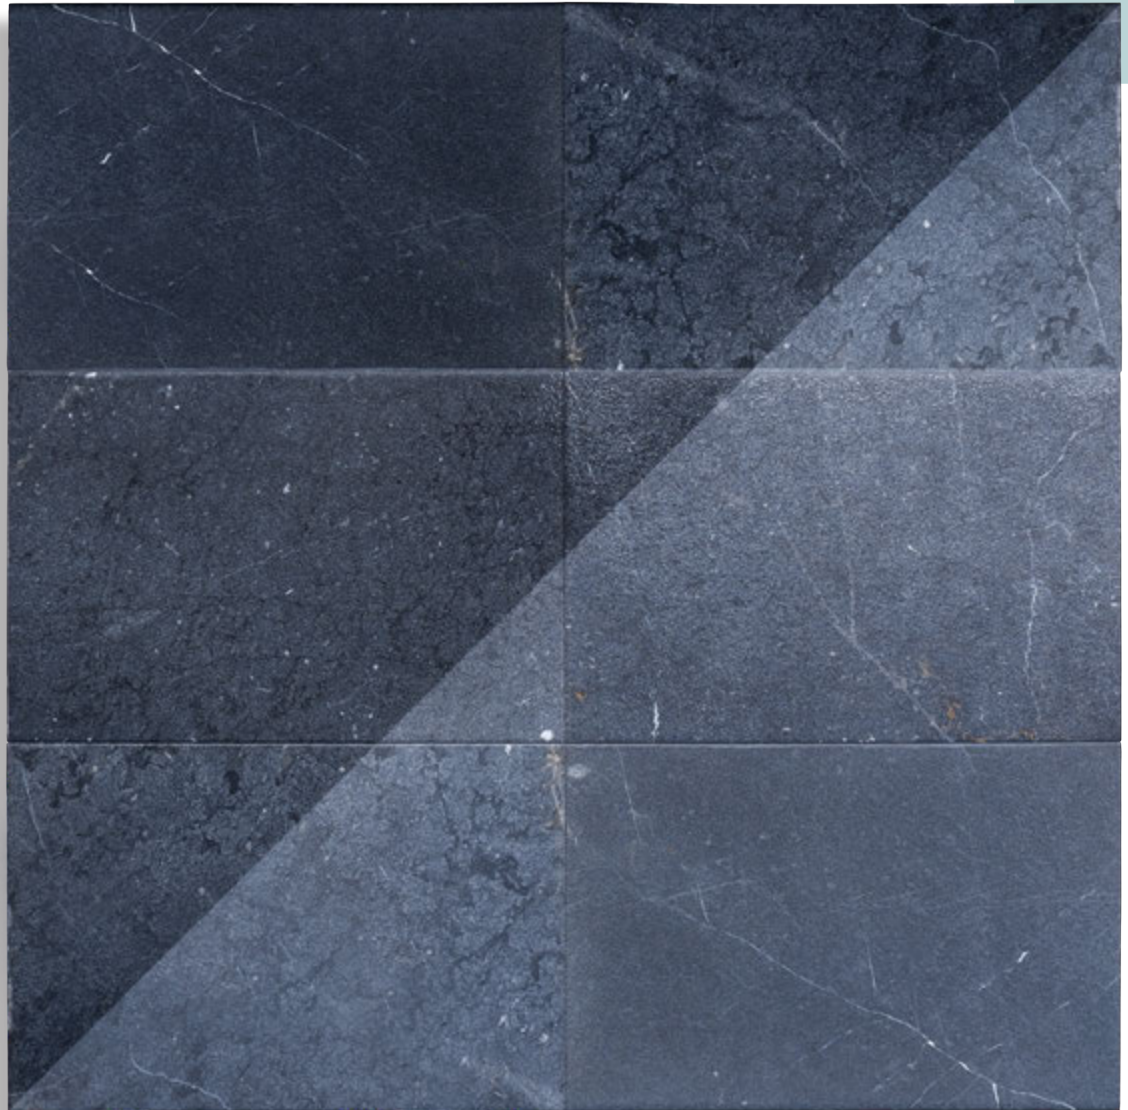

finitura:
**SPAZZOLATA
IMPALLINATA**
codice:
S.46.02

materiale:
MARMO NERO
dimensioni:
1,2x40,6x61 CM

[visualizza
nello SHOP](#)