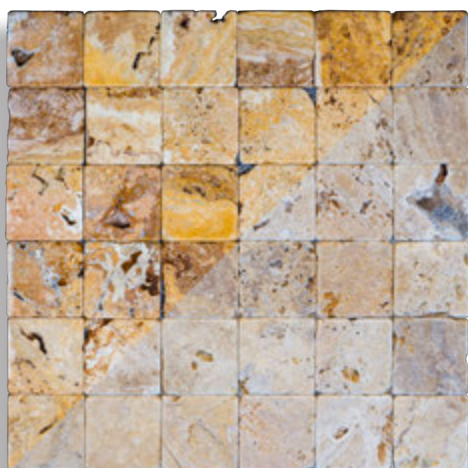

materiale:
MARMO ROSA ASIAGO
dimensioni:
1x10x10 CM
finitura:
BURATTATA
codice:
BRT.11

[visualizza
nello SHOP](#)

materiale:
**TRAVERTINO
GIALLO PERSIA
COMMERCIALE**
dimensioni:
1x10x10 CM
finitura:
BURATTATA
codice: **BRT.15**

[visualizza
nello SHOP](#)

materiale:
**TRAVERTINO SCABAS
COMMERCIALE**
dimensioni:
1x10x10 CM
finitura:
BURATTATA
codice:
BRT.16

[visualizza
nello SHOP](#)