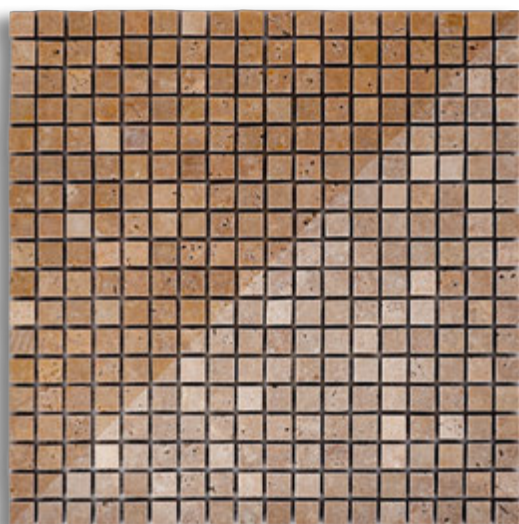

materiale:
TRAVERTINO NOCE
dimensioni:
1x1,5x1,5 CM
finitura:
BURATTATA
codice:
M.11.02

[visualizza
nello SHOP](#)