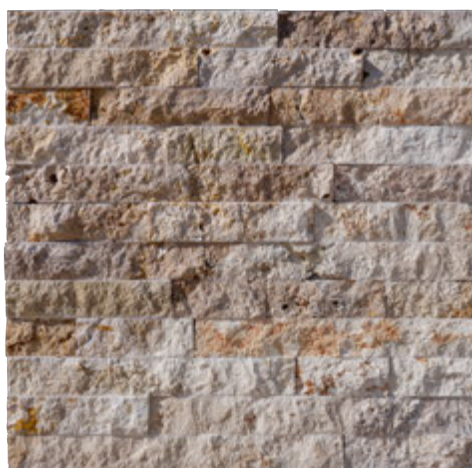

materiale:
TRAVERTINO COUNTRY
dimensioni:
CM 2,1x5xFL
finitura:
SPLIT FACE
codice:
T.5F.04

[visualizza
nello SHOP](#)

materiale:
TRAVERTINO NOCE
dimensioni:
CM 2,1x7,5xFL
finitura:
SPLIT FACE
codice:
T.7F.01