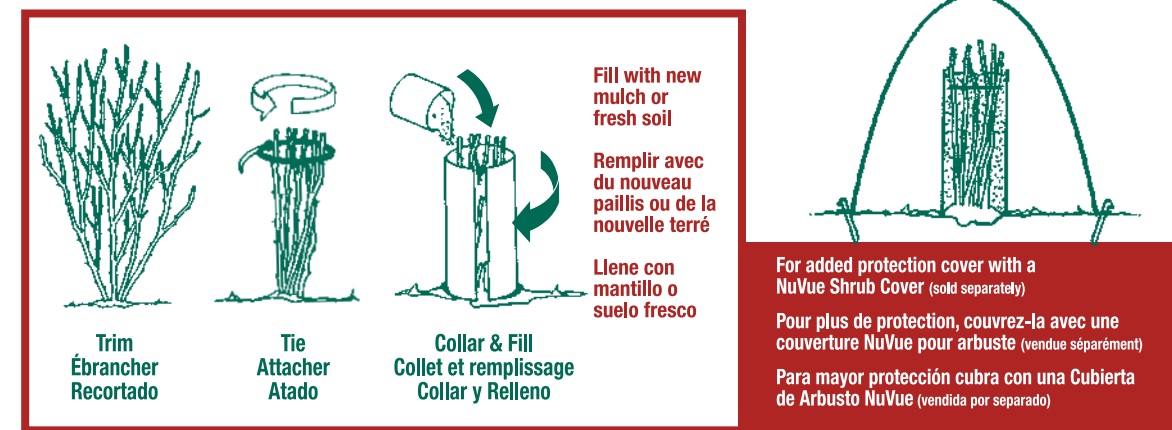

- Each collar 9"/po tall x 12"/po diameter, (stackable to become 15.5" tall or link together to be 24"/po in diameter)
- Multi-season use
- Kit complete with connector snaps & twine
- Chaque collet est haut de 9 po. Et possède un diamètre de 12 po. (empilable pour obtenir une hauteur de 15,5 po. ou raccordable pour un diamètre de 24 po.)
- Utilisation multi-saisons
- Kit complet avec connecteurs enclipsables et ficelle
- Cada collar tiene 9"/po de alto y 12"/po de diámetro (apilable hasta 15.5"/po de alto o enlazable hasta 24"/po de diámetro)
- Uso multitemporada
- Kit completo con broches conectores y cuerda

Linkable & Stackable
Raccordable et empilable
Apilable y enlazable

Visit / Visitez / Visita
www.NuVueProducts.com

NuVue Products®
USA: 2851 Broadway, Cheektowaga, NY 14227
CANADA: 945 Wilson Avenue, Unit 5,
Toronto, Ontario, M3K 1E8
Made in China / Fait en Chine / Hecho en China
www.NuVueProducts.com 1-800-287-4821
©Copyright 2021, Nuvue Products

3 Collars
Collets
Collares

NuVue
PRODUCTS

Winter Protection
Protection d'hiver
Protección Invernal

**Winter
Rose Collar™**

Winter Preparation/Préparation à l'hiver/Preparación de invierno

Linkable & Stackable / Raccordable et empilable / Apilable y enlazable