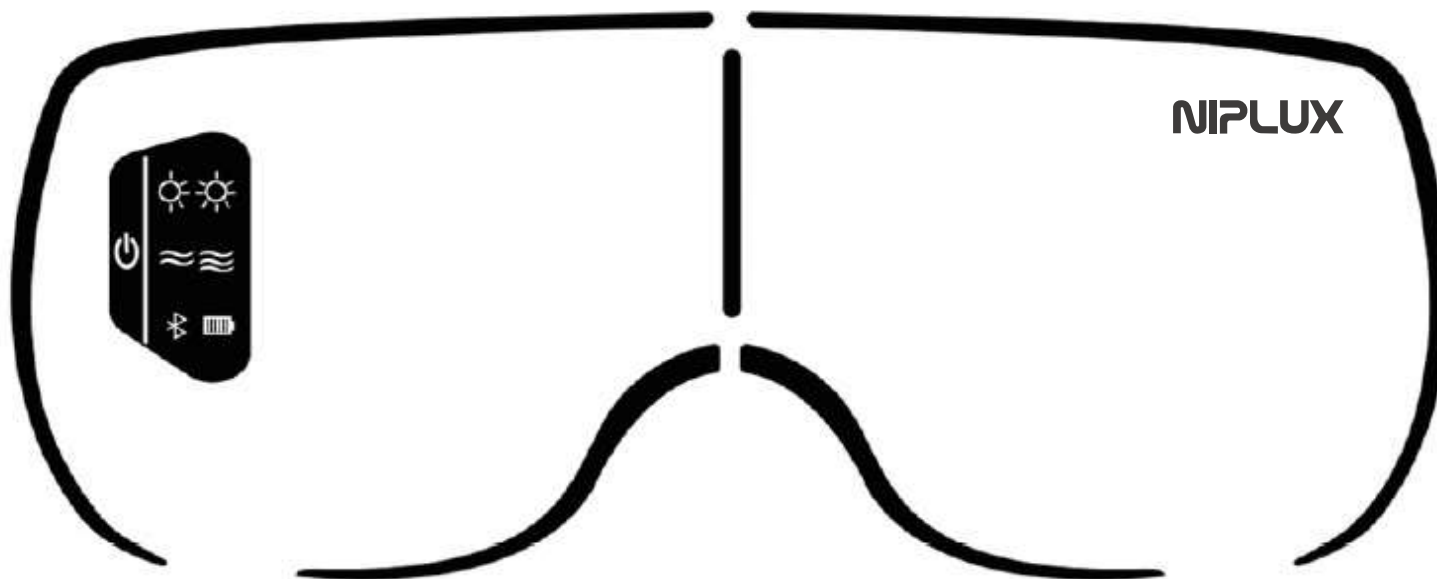

NIPLUX EYE RELAX

保管用

保証書付

取扱説明書

このたびは本製品をお買上げいただき、誠にありがとうございます。
本製品をご使用前に必ず取扱説明書をよくお読みになり、正しく安全にお使い下さい。この取扱説明書には保証書がついています。お読みになられた後も、大切に保管して下さい。

NIPLUXシリーズについてのお問い合わせは公式サイトへ (www.niplux.jp)

公式サイト

この度は本製品をお買い上げいただき、誠にありがとうございます。
取扱説明書をよくお読みの上、正しく安全にお使いください。