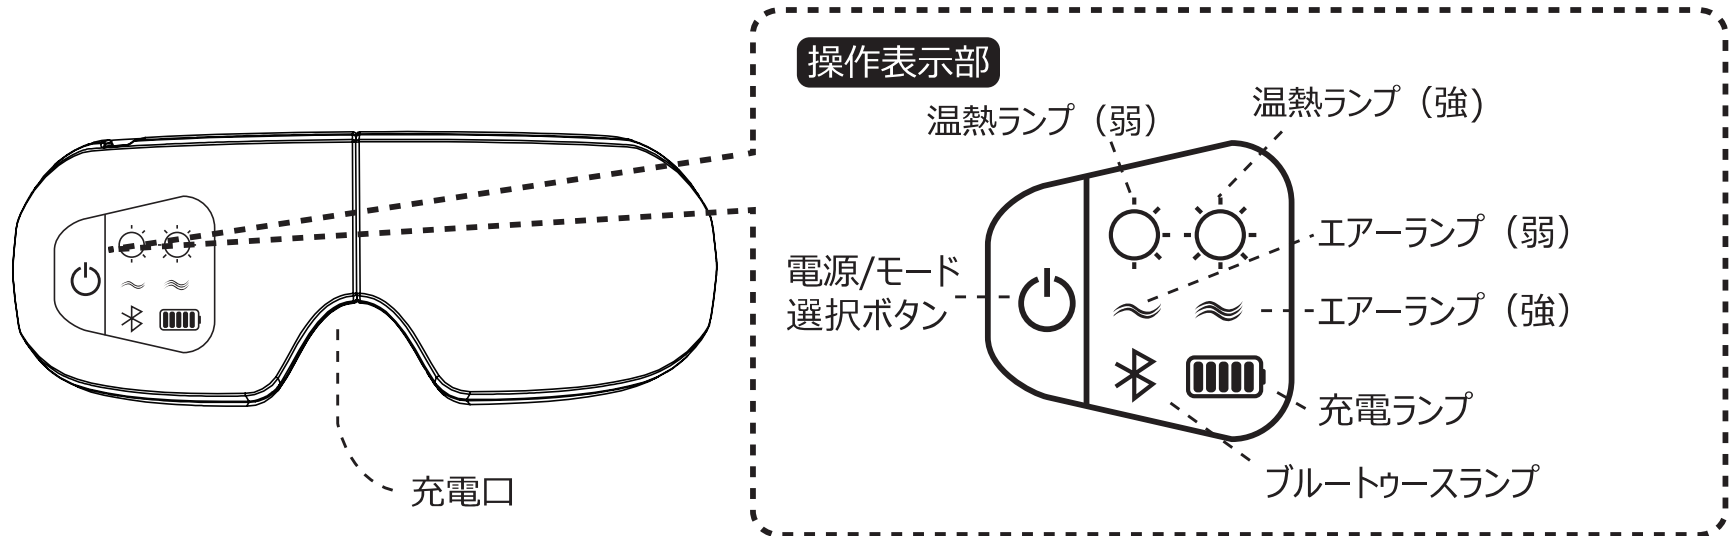

各部の名称とはたらき

本体

ボタン操作方法

長押し	電源オン／オフ
ダブルクリック	モード選択
ワンクリック	強弱選択

充電について

- 1 | 本体を二つに折り畳み、本体下側にある充電口を開き、充電コードのmicroUSB端子を本体の充電口に差し込んでください。

※初回充電時、差込口が硬い場合がございますが力チツと音になるまで差し込んでください。
※製品の仕様上、本体と充電コードが2～3mm浮いた状態になりますが充電可能ですので問題ありません。