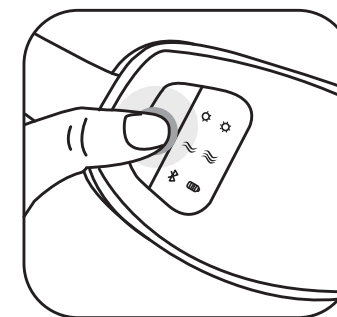

充電について

- | 4 | 充電が終了したら、ACアダプターを家庭用コンセントから引き抜き、本体とACアダプターから充電コードを取り外してください。

※長期間使用しない時でも、1ヶ月に1度は充電を行ってください。リチウムイオン電池の自己放電により完全放電し、充電できなくなる場合があります。

充電が完了すると充電ランプが青く点灯します。

充電が少なくなると作動を停止し、操作表示部のランプが全て青く点滅した後、消灯します。再度充電を行ってください。

※充電残量が少ないと、「ブーブー」と音がします。

※定格電源:DC 5V2A以上の物を使用すると電源が入らなくなるなどの故障の原因となります。

ご使用方法

- 1 | 電源ボタンを長押し(4~5秒)すると電源がONになります。Bluetoothを使用する場合は、ご利用になる端末で[NIPLUX]を検出して接続してください。端末を操作し音楽を楽しめます。

- 2 | モードの切り替えはダブルクリックして「エアーのみ」「温熱のみ」「エアーと温熱」の三つのモードに切り替えることができます。