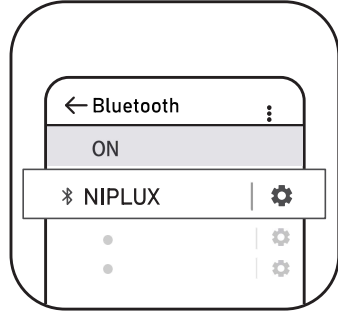

各部の名称とはたらき

本体

ボタン操作方法

長押し	電源オン／オフ
ダブルクリック	モード選択
ワンクリック	強弱選択

充電について

- 1 | 本体を二つに折り畳み、本体下側にある充電口を開き、充電コードのmicroUSB端子を本体の充電口に差し込んでください。

※初回充電時、差込口が硬い場合がございますが力チツと音になるまで差し込んでください。
※製品の仕様上、本体と充電コードが2～3mm浮いた状態になりますが充電可能ですので問題ありません。

充電について

- | 4 | 充電が終了したら、ACアダプターを家庭用コンセントから引き抜き、本体とACアダプターから充電コードを取り外してください。

※長期間使用しない時でも、1ヶ月に1度は充電を行ってください。リチウムイオン電池の自己放電により完全放電し、充電できなくなる場合があります。

充電が完了すると充電ランプが青く点灯します。

充電が少なくなると作動を停止し、操作表示部のランプが全て青く点滅した後、消灯します。再度充電を行ってください。

※充電残量が少ないと、「ブーブー」と音がします。

※定格電源:DC 5V2A以上の物を使用すると電源が入らなくなるなどの故障の原因となります。

ご使用方法

- 1 | 電源ボタンを長押し(4~5秒)すると電源がONになります。Bluetoothを使用する場合は、ご利用になる端末で[NIPLUX]を検出して接続してください。端末を操作し音楽を楽しめます。

- 2 | モードの切り替えはダブルクリックして「エアーのみ」「温熱のみ」「エアーと温熱」の三つのモードに切り替えることができます。