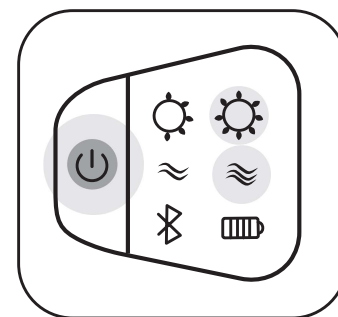

充電について

- | 4 | 充電が終了したら、ACアダプターを家庭用コンセントから引き抜き、本体とACアダプターから充電コードを取り外してください。

※長期間使用しない時でも、1ヶ月に1度は充電を行ってください。リチウムイオン電池の自己放電により完全放電し、充電できなくなる場合があります。

充電が完了すると充電ランプが青く点灯します。

充電が少なくなると作動を停止し、操作表示部のランプが全て青く点滅した後、消灯します。再度充電を行ってください。

※充電残量が少ないと、「ブーブー」と音がします。

※定格電源:DC 5V2A以上の物を使用すると電源が入らなくなるなどの故障の原因となります。

ご使用方法

- 1 | 電源ボタンを長押し(4~5秒)すると電源がONになります。Bluetoothを使用する場合は、ご利用になる端末で[NIPLUX]を検出して接続してください。端末を操作し音楽を楽しめます。

- 2 | モードの切り替えはダブルクリックして「エアーのみ」「温熱のみ」「エアーと温熱」の三つのモードに切り替えることができます。