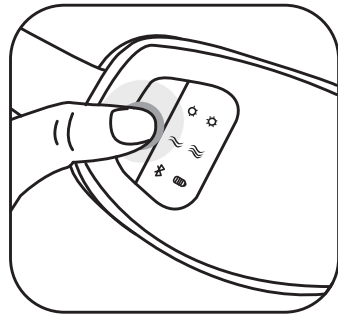

各部の名称とはたらき

本体

ボタン操作方法

長押し	電源オン／オフ
ダブルクリック	モード選択
ワンクリック	強弱選択

充電について

- 1 | 本体を二つに折り畳み、本体下側にある充電口を開き、充電コードのmicroUSB端子を本体の充電口に差し込んでください。

※初回充電時、差込口が硬い場合がございますが力チツと音になるまで差し込んでください。
※製品の仕様上、本体と充電コードが2～3mm浮いた状態になりますが充電可能ですので問題ありません。

充電について

- | 4 | 充電が終了したら、ACアダプターを家庭用コンセントから引き抜き、本体とACアダプターから充電コードを取り外してください。

※長期間使用しない時でも、1ヶ月に1度は充電を行ってください。リチウムイオン電池の自己放電により完全放電し、充電できなくなる場合があります。

充電が完了すると充電ランプが青く点灯します。

充電が少なくなると作動を停止し、操作表示部のランプが全て青く点滅した後、消灯します。再度充電を行ってください。

※充電残量が少ないと、「ブーブー」と音がします。

※定格電源:DC 5V2A以上の物を使用すると電源が入らなくなるなどの故障の原因となります。

ご使用方法

- 1 | 電源ボタンを長押し(4~5秒)すると電源がONになります。Bluetoothを使用する場合は、ご利用になる端末で[NIPLUX]を検出して接続してください。端末を操作し音楽を楽しめます。

- 2 | モードの切り替えはダブルクリックして「エアーのみ」「温熱のみ」「エアーと温熱」の三つのモードに切り替えることができます。