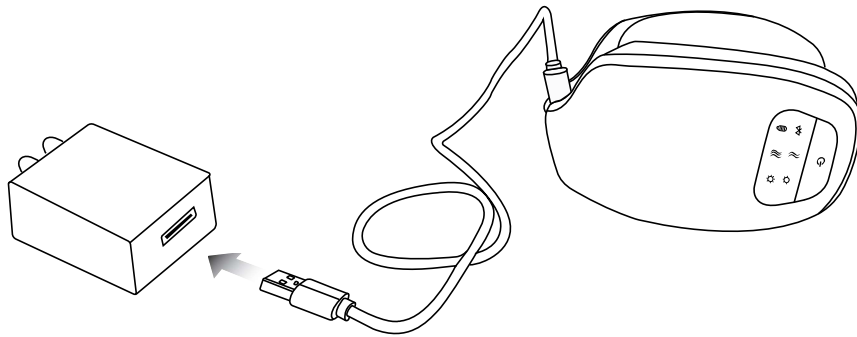

充電について

1. 1 | 本体を二つに折り畳み、本体下側にある充電口を開き、充電コードのmicroUSB端子を本体の充電口に差し込んでください。

※初回充電時、差込口が硬い場合がございますが力チツと音になるまで差し込んでください。
※製品の仕様上、本体と充電コードが2～3mm浮いた状態になりますが充電可能ですので問題ありません。

1. 2 | ACアダプターのプラグを家庭用コンセントに根元までしっかりと差し込んでください。

1. 3 | 操作表示部の充電ランプを確認してください。正しく充電されていると充電ランプが青く点滅します。
   ※本体作動中に充電した場合、作動を終了して充電を開始します。

※ACアダプターは付属していません

充電時間の目安

充電時間	動作時間
約3時間	約70分

※動作時間は充電環境やご使用環境、ご使用時のレベルによって大きく異なります。