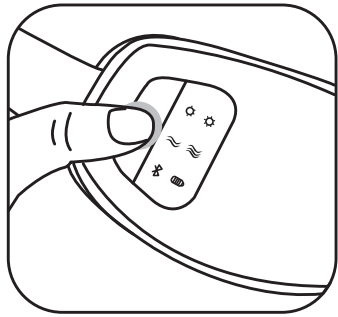

各部の名称とはたらき

本体

ボタン操作方法

長押し	電源オン／オフ
ダブルクリック	モード選択
ワンクリック	強弱選択

充電について

- 1 | 本体を二つに折り畳み、本体下側にある充電口を開き、充電コードのmicroUSB端子を本体の充電口に差し込んでください。

※初回充電時、差込口が硬い場合がございますが力チツと音になるまで差し込んでください。
※製品の仕様上、本体と充電コードが2～3mm浮いた状態になりますが充電可能ですので問題ありません。

充電について

- | 4 | 充電が終了したら、ACアダプターを家庭用コンセントから引き抜き、本体とACアダプターから充電コードを取り外してください。

※長期間使用しない時でも、1ヶ月に1度は充電を行ってください。リチウムイオン電池の自己放電により完全放電し、充電できなくなる場合があります。

充電が完了すると充電ランプが青く点灯します。

充電が少なくなると作動を停止し、操作表示部のランプが全て青く点滅した後、消灯します。再度充電を行ってください。

※充電残量が少ないと、「ブーブー」と音がします。

※定格電源:DC 5V2A以上の物を使用すると電源が入らなくなるなどの故障の原因となります。

ご使用方法

- 1 | 電源ボタンを長押し(4~5秒)すると電源がONになります。Bluetoothを使用する場合は、ご利用になる端末で[NIPLUX]を検出して接続してください。端末を操作し音楽を楽しめます。

- 2 | モードの切り替えはダブルクリックして「エアーのみ」「温熱のみ」「エアーと温熱」の三つのモードに切り替えることができます。