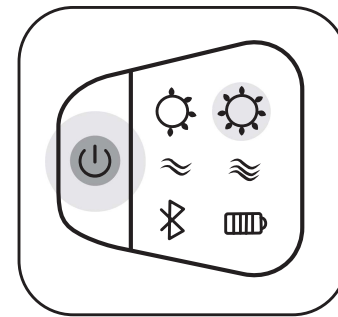

充電について

- | 4 | 充電が終了したら、ACアダプターを家庭用コンセントから引き抜き、本体とACアダプターから充電コードを取り外してください。

※長期間使用しない時でも、1ヶ月に1度は充電を行ってください。リチウムイオン電池の自己放電により完全放電し、充電できなくなる場合があります。

充電が完了すると充電ランプが青く点灯します。

充電が少なくなると作動を停止し、操作表示部のランプが全て青く点滅した後、消灯します。再度充電を行ってください。

※充電残量が少ないと、「ブーブー」と音がします。

※定格電源:DC 5V2A以上の物を使用すると電源が入らなくなるなどの故障の原因となります。

ご使用方法

- 1 | 電源ボタンを長押し(4~5秒)すると電源がONになります。Bluetoothを使用する場合は、ご利用になる端末で[NIPLUX]を検出して接続してください。端末を操作し音楽を楽しめます。

- 2 | モードの切り替えはダブルクリックして「エアーのみ」「温熱のみ」「エアーと温熱」の三つのモードに切り替えることができます。