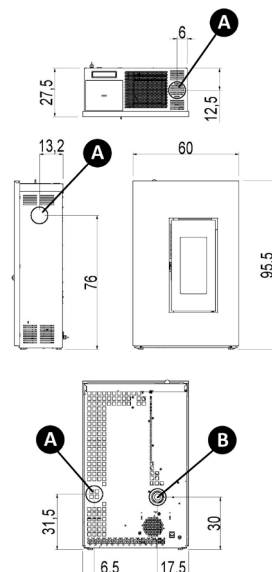

Potenza nominale	kW	5,2
Potenza ridotta	kW	2,5
Potenza al focolare (max)	kW	5,8
Potenza utile all'acqua nominale	kW	-
Potenza utile all'acqua ridotta	kW	-
Rendimento nominale	%	89,5
Rendimento ridotto	%	91,5
Volume riscaldabile (min-max)	m³	60 - 125
CO al 13% O₂, nominale	%	0,0113
CO al 13% O₂, ridotto	%	0,0188
Emissioni CO (13% O₂) (min-max)	mg/Nm³	235 - 141
Emissioni OGC (13% O₂) (min-max)	mg/Nm³	7,0 - 4,0
Emissioni NOX (13% O₂) (min-max)	mg/Nm³	121 - 123
Contenuto di polveri al 13% O₂ (min-max)	mg/Nm³	20 - 17
Capacità caldaia (H₂O)	l	-
Capacità serbatoio	kg	12
Combustibile		Pellet ø6
Consumo orario (min-max)	kg/h	0,57 - 1,24
Autonomia (min-max)	h	9,7 - 21,1
Assorbimento elettrico in accensione (max)	W	345
Assorbimento elettrico in lavoro (max)	W	62
Tensione di alimentazione e frequenza	V - Hz	230 - 50
Depressione canna fumaria	Pa	10
Diametro scarico fumi	mm	80
Diametro ingresso aria comburente	mm	60
Massa fumi (min-max)	g/sec	2,7 - 4,1
Temperatura fumi in uscita (max)	°C	166
Peso netto	kg	55
Peso lordo	kg	68
Scarico fumi	vedi	A
Entrata aria comburente	vedi	B
Uscita canalizzazione	vedi	-
Canalizzabile sino a	m	-