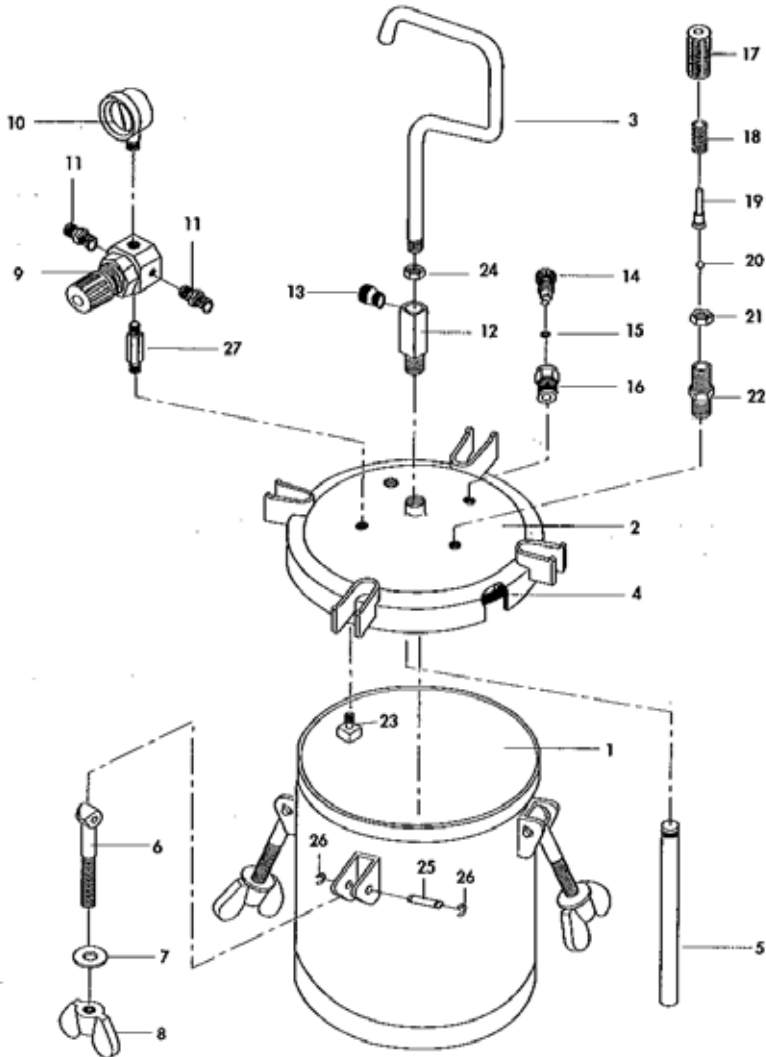

02104

WORKQUIP 4L COMPACT PRESSURE POT

<u>1</u>	X02104-01	MATERIAL TANK
<u>2</u>	X02104-02	LID ASSEMBLY
<u>3</u>	X02105-03	HANDLE
<u>4</u>	02104-04 (BLACK)	POT GASKET
<u>5</u>	X02104-05	FLUID TUBE
<u>6</u>	X02104-06	SWING BOLT
<u>7</u>	X02104-07	WASHER
<u>8</u>	X02104-08	THUMB NUT
<u>9</u>	X02105-09	POT REGULATOR
<u>10</u>	06364-BP	PRESSURE GUAGE (100PSI)
<u>11</u>	X02210-18	1/4 X 1/4 NIPPLE
<u>12</u>	X02104-12	MATERIAL OUTLET ADAPT
<u>13</u>	X02210-30	FLUID ADAPTOR
<u>14-16</u>	X02210-26-28	RELIEF VALVE ASSEMBLY
<u>17-22</u>	X02210-20-25	SAFETY VALVE ASSEMBLY
<u>23</u>	X02104-23	AIR FLOW GUIDE
<u>25</u>	X02104-25	COTTOR PIN
<u>26</u>	X02104-26	C-SNAP RING
	02214	POT LINER