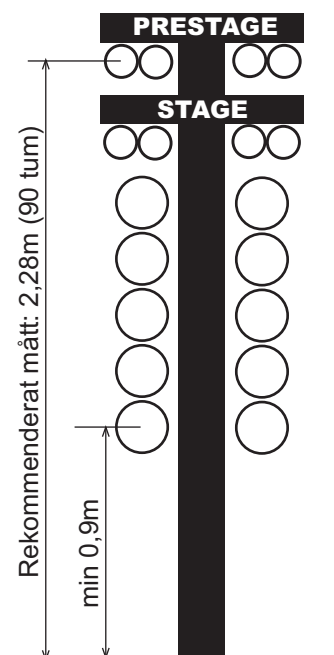

# Bilaga 1. Tidtagningsreglemente för dragracing

Figur 1. Kontrollmall för höjdmätning av fotoceller i startområdet

Figur 2. Kontrollmall för mätning av roll out

Figur 3. Mätpunkter startområde

Figur 4. Startgranen

# Bilaga 1. Tidtagningsreglemente för dragracing

Figur 5. Banmått