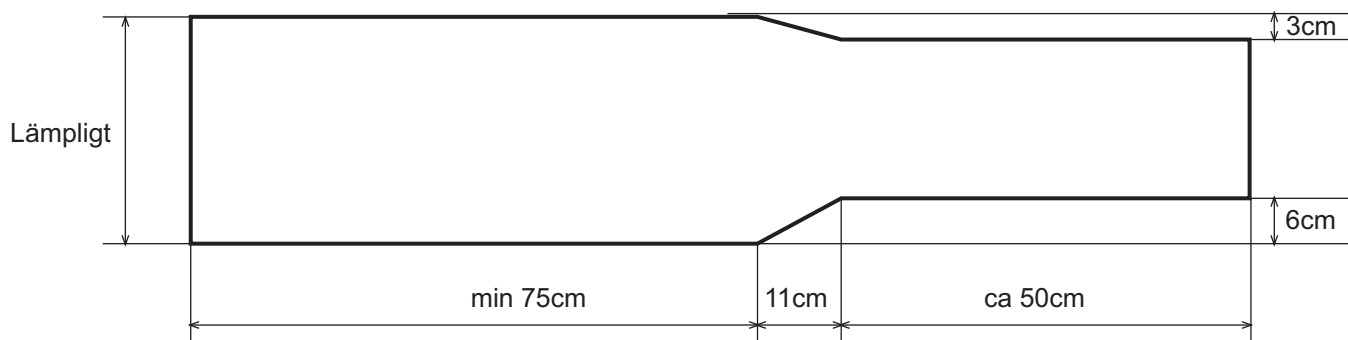

# Bilaga 1. Tidtagningsreglemente för dragracing

Figur 1. Kontrollmall för höjdmätning av fotoceller i startområdet

Figur 2. Kontrollmall för mätning av roll out

Figur 3. Mätpunkter startområde

Figur 4. Startgranen

# Bilaga 1. Tidtagningsreglemente för dragracing

Figur 5. Banmått