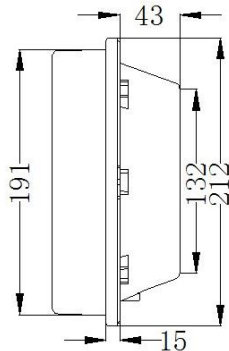

Technical Parameters:

Article Number	Color	LED Qty	Light Intensity	Wave Length	Viewing Angle L/R	Viewing Angle U/D	Power	Working Voltage	Housing Material
TL200R	Red	61	$\leq 400\text{cd}$	$625 \pm 5 \text{ nm}$	30°	30°	6W	11-30VDC/VAC 85V-265VAC, 50/60HZ	PC, UV resistant
TL200Y	Yellow			$590 \pm 2 \text{ nm}$			5W		
TL200G	Green		$\leq 600\text{cd}$	$505 \pm 2 \text{ nm}$			7W		
TL200V	White		$\leq 700\text{cd}$	6500K			6W		
TL200B	Blue		$\leq 600\text{cd}$	$470 \pm 5 \text{ nm}$					

Packing Info:

Carton Size	QTY	GW	NW	Wrapper	Volume (m3)
0,21 * 0,22 * 0,10 m	1 pcs /carton box	0,65 kg	0,8 kg	K=K carton	0,004

Installation Sketch:

Address
Baiona AB
Hagagatan 34
113 47 Stockholm
Sweden
Phone
+46 (0)73-679 35 50