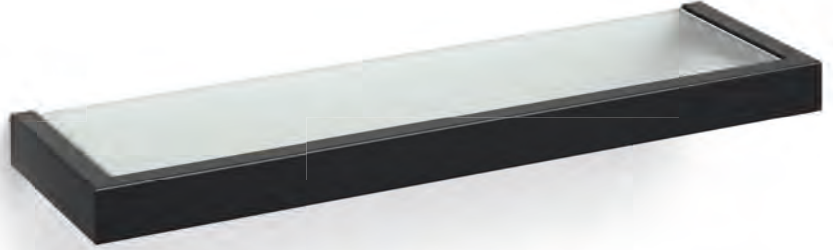

40851
スペアトイレットロールホルダー
4034398408519

NEW
2023

LINEA

40573
バスルームシェルフ
W26.5cm D13cm H3cm 700g
glass W23.2cm H11.4cm T5mm
4034398405730

LINEA

40574
バスルームシェルフ
W46.5cm D13.2cm H3cm 1.116kg
glass W43cm H11.4cm T5mm
4034398405747