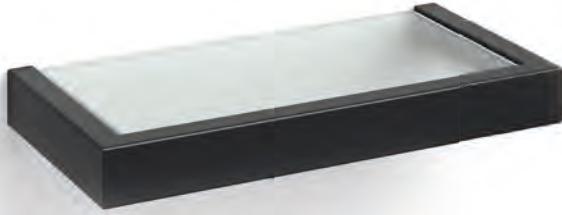

LINEA

40573
バスルームシェルフ
W26.5cm D13cm H3cm 700g
glass W23.2cm H11.4cm T5mm
4034398405730

LINEA

40574
バスルームシェルフ
W46.5cm D13.2cm H3cm 1.116kg
glass W43cm H11.4cm T5mm
4034398405747