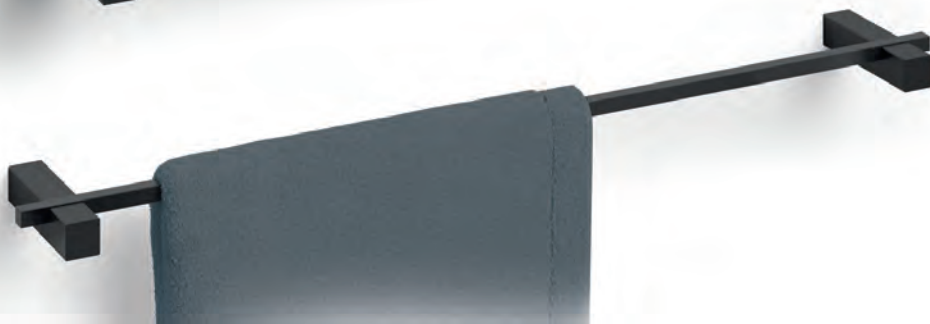

CARVO

40502
タオルレール
W65.8cm D10cm H2.3cm
410g
4034398405020