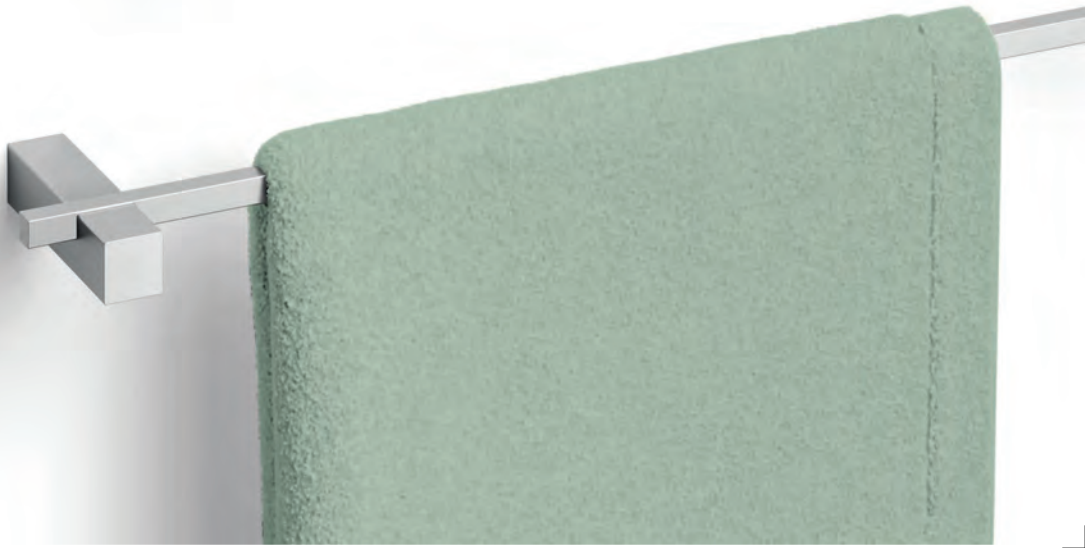

40480
 トイレットロールホルダー
 W16.5cm D10cm H2.6cm
 266g
 4034398404801

CARVO

40487
 トイレブラシ
 W8.9cm D12.2cm H50.1cm
 819g
 4034398404870

CARVO

40485
 タオルレール
 W50.8cm D10cm H2.3cm
 543g
 4034398404856

CARVO

40491
タオルホルダー
W44cm D2.1cm H12cm
512g
4034398404917