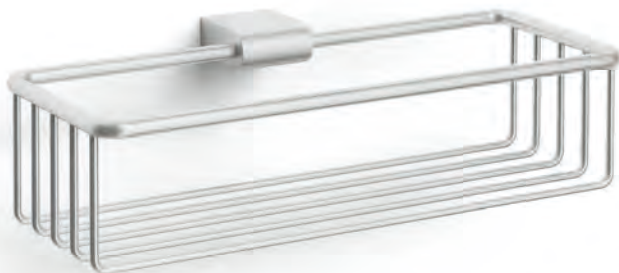

ATORE

40428
 マグネット付きソープホルダー
 W4.1cm D8.6 H2.1cm 148g
 magnet ø2.5cm
 4034398404283

ATORE

40431
バス用レール(手すり)
L35.4cm D6.7cm H3cm 555g
rail L25cm max120kg
4034398404313

**ATORE**

40425
シャワーバスケットS
W28.8cm D14.4cm H7cm
605g
4034398404252