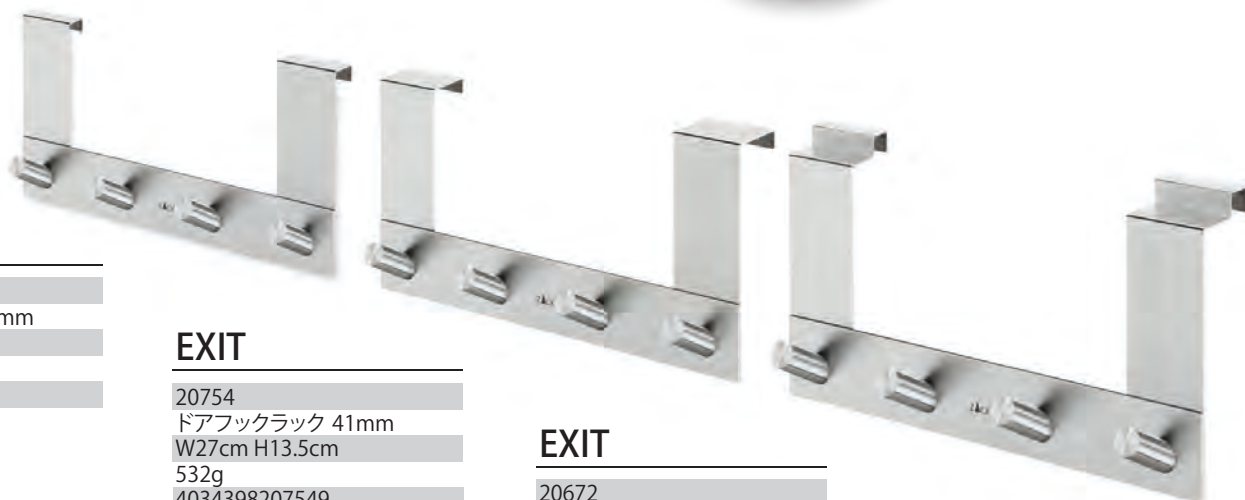

40306
タオルフック ラウンド (2個入)
ø4.6cm 37g
hook ø1cm D2cm
4034398403064

LINEA

40389
タオルフックレール
W26.5cm D4.7cm H4.8cm
rail T1.5cm 340g
4034398403897

ALONA

40140
LED メイクアップミラー
ø20cm H37.8cm 811g
base ø13.3cm mirror ø15cm
4034398401404