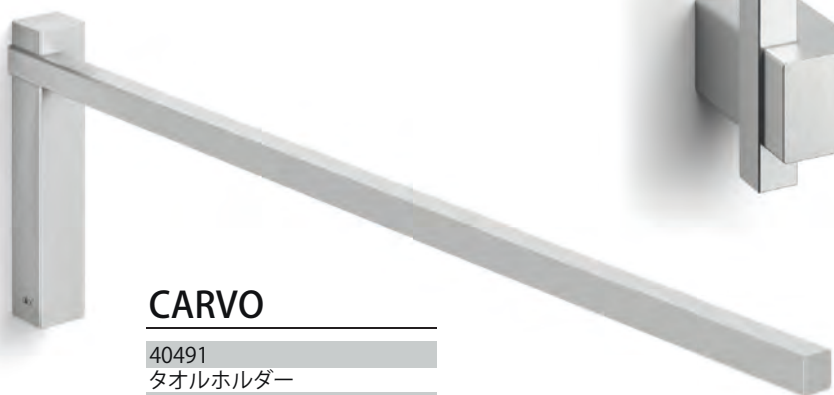

40480
 トイレットロールホルダー
 W16.5cm D10cm H2.6cm
 266g
 4034398404801

CARVO

40487
 トイレブラシ
 W8.9cm D12.2cm H50.1cm
 819g
 4034398404870

CARVO

40485
 タオルレール
 W50.8cm D10cm H2.3cm
 543g
 4034398404856

CARVO

40491
タオルホルダー
W44cm D2.1cm H12cm
512g
4034398404917