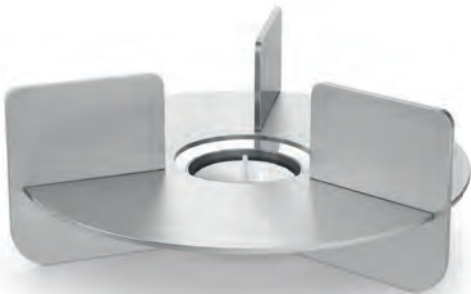

PHORO

20254
ティーウォーマー
ø17cm H6.5cm
338g
4034398202544