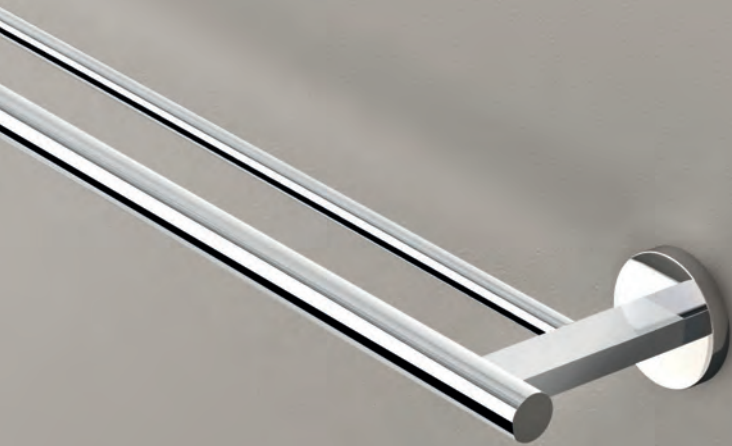

**APPESO**

40004
タオルフック
W5.5cm D1.7cm H5.8cm
46g
4034398400049

**PONIO**

40529
バスルームラック
W30.2cm D30cm H80.2cm
5.5kg
4034398405297

SCALLA

bathroom series

SCALA

40059
ダブルタオルレール
L66cm D12.1cm H6cm 700g
rail ø2.2cm
4034398400599