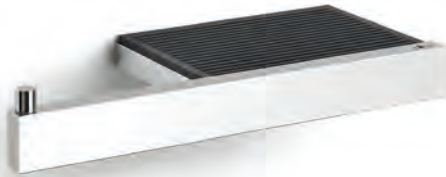

LINEA

40036
 タオルフックS
 W1.5cm D4.7cm H4.8cm 75g
 hook ø1cm H1.8cm
 4034398400360

LINEA

40407
 トイレットロールホルダー
 (トレイ付)
 W28cm D13.2cm H4.2cm 566g
 4034398404078
 ※適用ロール幅11cmまで

LINEA

40023
 シャワーバスケット
 W26.5cm D13cm H7cm
 621g
 4034398400230