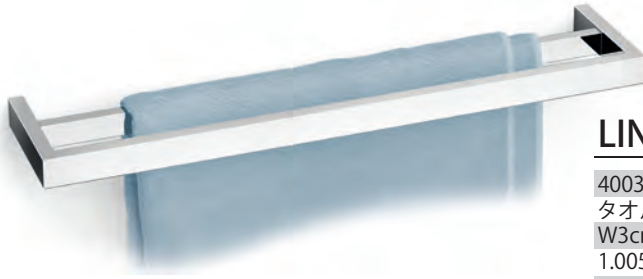

LYOS

40342
キャニスター
ø10.5cm H11cm 350g
lid hole ø2.4cm
4034398403422

LYOS

40343
キャニスター
ø12cm H4.5cm 297g
lid hole ø2.4cm
4034398403439

SCALA

40100
タオルスタンド
W15cm D39cm H79.7cm
3.09kg
4034398401008

ATORE

40472
タオルシェルフ
W64cm D23.5cm H9.5cm
2.47kg
4034398404726