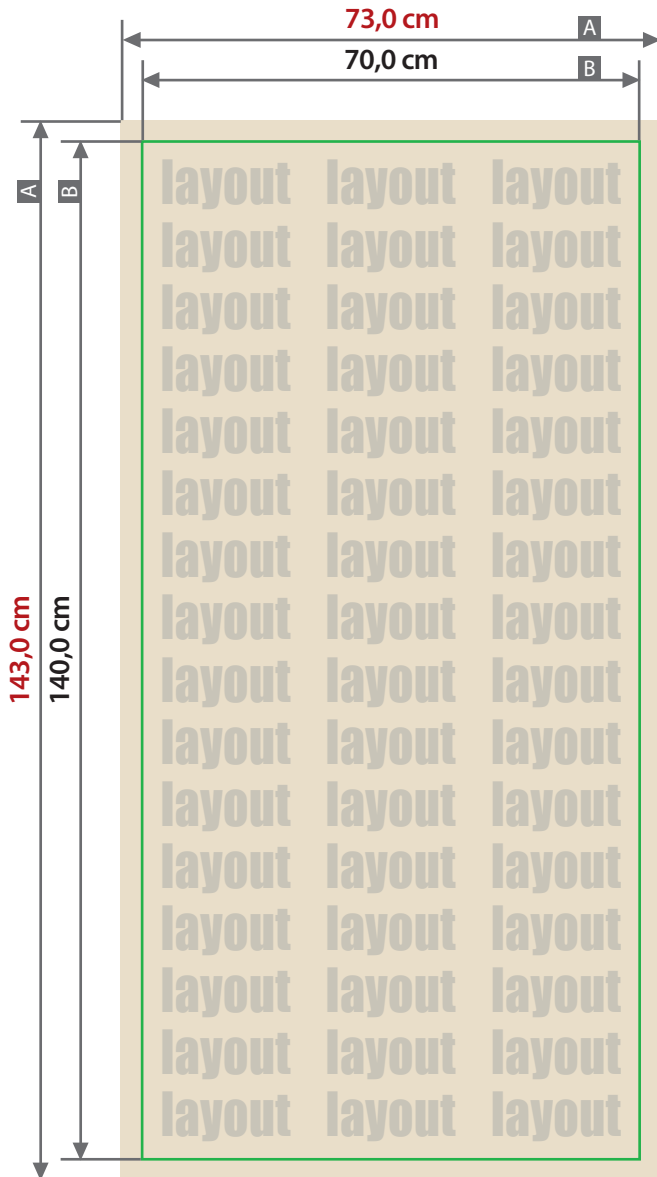

Mikrofaser Handtuch, vollflächig bedruckbar  
Druckbereich 70 x 140 cm

Zeichnungen sind nicht maßstabsgetreu

Beschnittzugabe (x)  
**1,5 cm**  
Sicherheitsabstand (y)  
**1 cm**

A = Datenformat  
B = Endformat

**Datenanlieferung:**

- Mindestschriftgröße 16 mm (Kleinbuchstabe)
- Mindestlinienstärke 4 pt