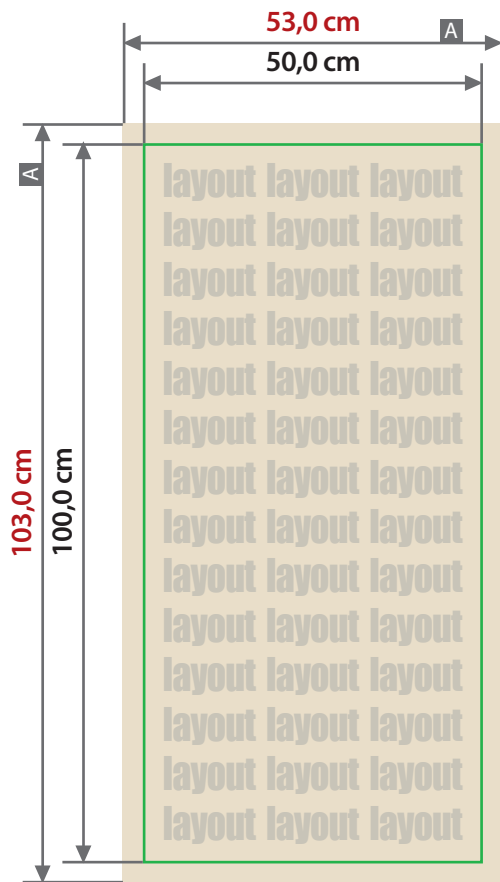

Mikrofaser Handtuch, vollflächig bedruckbar
Druckbereich 50 x 100 cm

Zeichnungen sind nicht maßstabsgetreu

Beschnittzugabe (x)
1,5 cm
Sicherheitsabstand (y)
1 cm

A = Datenformat
B = Endformat

Datenanlieferung:

- Mindestschriftgröße 16 mm (Kleinbuchstabe)
- Mindestlinienstärke 4 pt