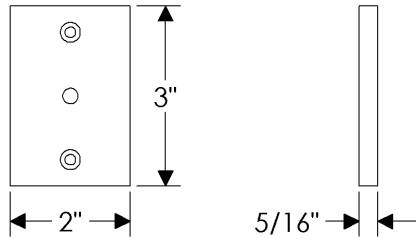

Edge Mortise Bolt

IP150