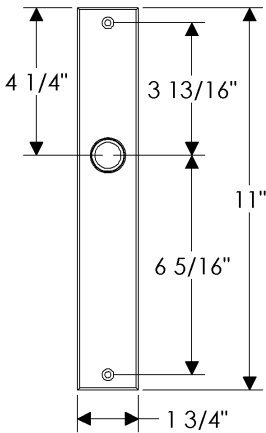

Metro Patio Sliding Door Set

E241

E248