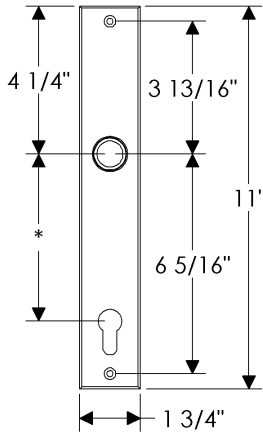

Metro Patio Sliding Door Set

E241

E248