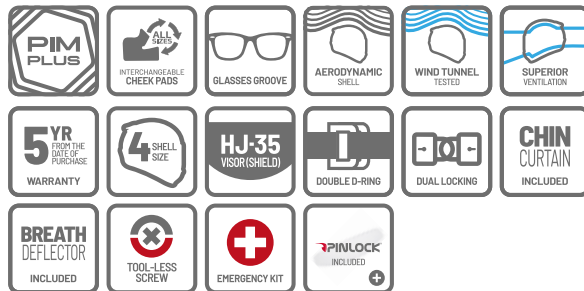

- Premium Integrated Matrix / P.I.M Plus: 카본과 탄소섬유 등의 강화소재를 사용하여 가볍고 편안하며 충격으로부터 사용자를 보호
- 레이싱 성능을 위한 공기역학적 쉘 디자인
- <ACS> Advanced Channeling Ventilation System: 5개의 흡기 벤트와 4개의 배기 벤트가 헬멧 안의 열기를 효과적으로 배출
- 강화된 통풍 시스템이 공기 흐름을 원활하게 하여 김서림 억제
- 고속 주행을 위한 이중 쉴드 잠금 장치
- 클리어 쉴드 기본 장착(핀락 동봉)
- All-New EASY Attachment System: 간편한 쉴드 교체와 안전한 쉴드 실링 제공
- SilverCool™ Interior: 고급 패브릭 적용으로 신속한 땀 흡수, 건조, 배출 및 쾌적함 유지
- 내장재 탈부착 및 세척 가능
- 칩패드 전 사이즈 호환
- Emergency Kit: 위급 상황 시 빠르고 안전하게 칩패드 제거 가능
- 선글라스 및 안경 자리 확보
- 헬멧 내부 블루투스 스피커 자리 확보