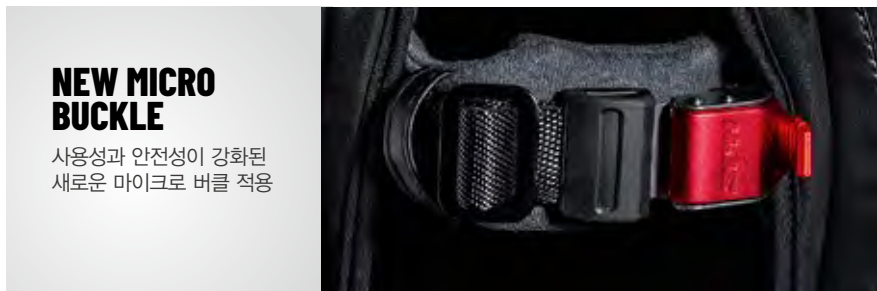

NEW MICRO BUCKLE

사용성과 안전성이 강화된 새로운 마이크로 버클 적용