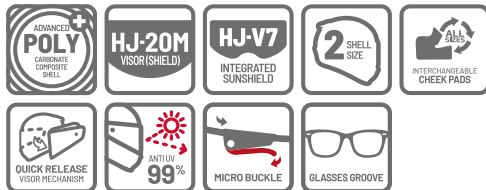

C70

TECHNOLOGY

- Advanced Polycarbonate Shell: CAD 기술을 사용해 가볍고 편안한 착용감 제공
- 라이더를 위해 더 확장된 시야 제공
- 《ACS》 Advanced Channeling Ventilation System: 헬멧 안의 열기를 효과적으로 배출
- 빠르게 체결과 해체가 가능한 마이크로 버클
- RapidFire™ System: 간단한 쉴드 교체와 안전한 쉴드 실링 제공
- 향균 인테리어 적용으로 신속한 땀 흡수 효과 제공
- 내장재 탈부착 및 세척 가능

SEMI FLAT BLACK

SOLID

M>2XL
₩ 159,000