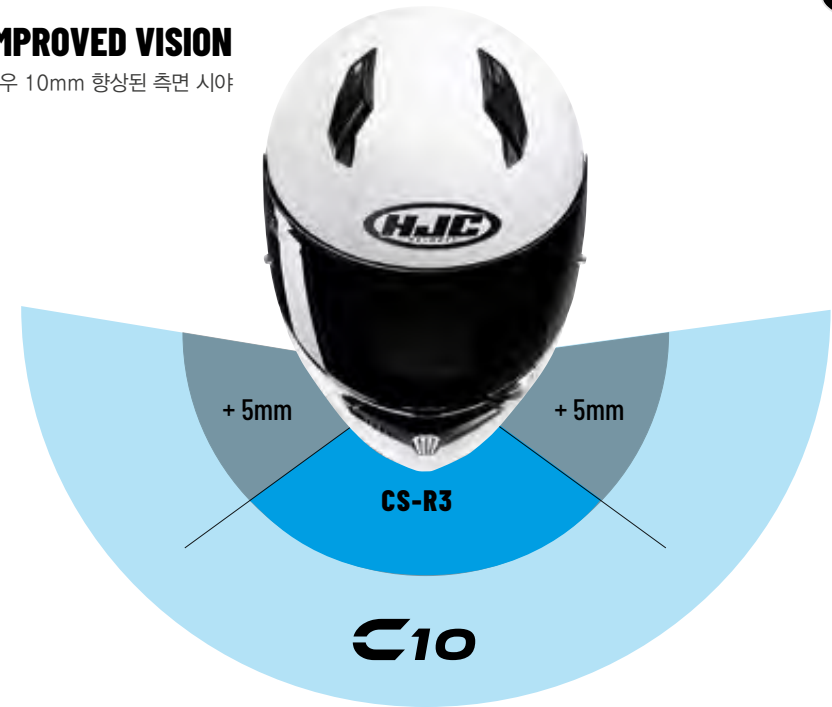

C10

TECHNOLOGY

- Advanced Polycarbonate Composite Shell:
가볍고 우수한 착용감과 편안함을 제공
- <<ACS>> Advanced Channeling Ventilation System:
헬멧 안의 열기를 효과적으로 배출
- Full front-to-back airflow: 3개의 흡기구와 2개의 배기구
- HJ-34P 쉴드: UV코팅으로 99%이상 자외선 차단, 핀락 설치 가능,
안티 스크래치 코팅
- 좌우 10mm 더 넓어진 시야 제공
- 신속한 땀 흡수, 배출 및 쾌적함을 유지시켜주는 내장재 적용
- 헬멧 내부 블루투스 스피커 설치 가능
- Additional Sizes: 아동 · 여성용 사이즈

VENTILATION PERFORMANCE

강력한 통풍과 디포깅 성능을 가진 최대 사이즈의 마우스 벤트와 탑 벤트

IMPROVED VISION

좌우 10mm 향상된 측면 시야

YOUTH SIZE

ADULT SIZE

PERFECT FIT 3XS - 2XL

어린이부터 성인까지 착용 가능한 사이즈