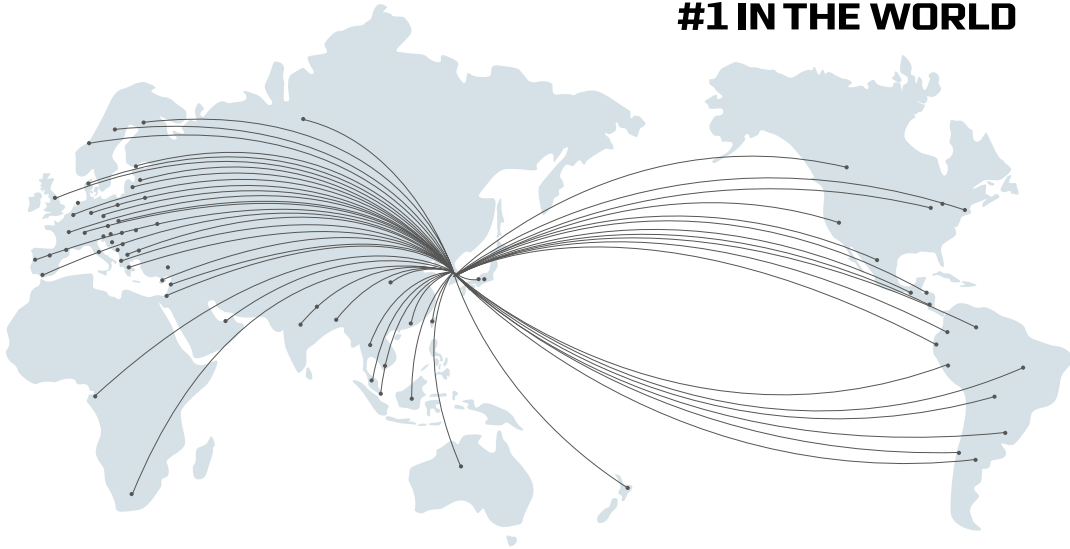

ADAM JONES Freestyle MX

MATHEW SCHOLTZ MotoAmerica SBK

ASHTON YATES MotoAmerica SBK

WORLDWIDE BRAND & VISION

#1 IN THE WORLD

Our Factories are dedicated to the highest quality

HJC는 한국과 베트남 두 곳에서 연간 백만개 이상의 헬멧을 생산 하고 있습니다. HJC의 헬멧은 약 40가지 이상의 공정을 거쳐 숙련된 작업자들에 의한 수작업으로 제작됩니다. 완벽한 물류 시스템과 품질 관리를 통해 합리적인 가격을 유지하며, 동시에 소비자의 품질 만족도를 높이고 있습니다.

The largest sales distribution networks Worldwide

HJC는 우수한 유통망과 적합한 위치의 물류창고로 전 세계에 100만개 이상의 헬멧을 공급하고 있습니다. 미국과 유럽에는 신속한 배송과 고객 서비스를 위해 수십만 개의 헬멧, 악세서리와 부속 부품들을 보관하고 있습니다.

HJC KOREA
(HEADQUARTER)

HJC EUROPE
(FRANCE)