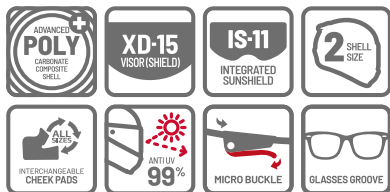

IS-2

CL-2

OPEN FACE

i40

TECHNOLOGY

- Advanced Polycarbonate Shell: 고급 CAD 기술을 사용해 가볍고 편안한 착용감 제공
- 현대적이고 도시적인 디자인에 편안한 착용감
- 고급 패브릭 적용으로 신속한 땀 흡수, 배출 및 쾌적함 유지
- 내장형 선바이저: 블랙 다크 스모크 선바이저 기본 적용으로 주간 운행 피로 감소
- 핀락 설치 가능
- RapidFire™ System: 간단한 쉴드 교체와 안전한 쉴드 실링 제공
- 큰 사이즈와 최적의 자리에 위치한 셔터 타입 벤트로 공기 흡입 극대화 및 장갑 착용 시에도 손쉽게 작동