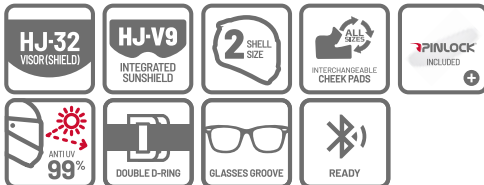

TECHNOLOGY

F70
CARBON

CARBON FIBER OUTER SHELL

카본을 사용하여 가볍고 편안하며 충격으로부터 사용자를 보호

F70

ADVANCED FIBERGLASS COMPOSITE SHELL

고급 CAD 기술을 사용해 가볍고 편안한 착용감 제공

- 공격적인 셸 디자인
- <ACS> Advanced Channeling Ventilation System: 헬멧 안의 열기를 효과적으로 배출
- 넓어진 선바이저가 햇빛을 차단하여 주간 운행 시 피로 감소 및 더 확장된 시야 제공, 안티 포그 코팅
- 향균 패브릭 적용으로 신속한 땀 흡수, 건조, 배출 및 쾌적함 유지
- 내장재 탈부착 및 세척 가능
- 칩패드 전 사이즈 호환
- 간편하고 부드럽게 작동하는 라쳇 시스템
- 선글라스 및 안경 착용 가능
- 핀락 설치 가능 쉘드 기본 장착 및 핀락 렌즈 기본 동봉
- **SMART HJC READY**: SMART HJC 10B / 20B 제품 설치 가능 (별도 구매)

SOLID CARBON

S>2XL
₩ 459,000