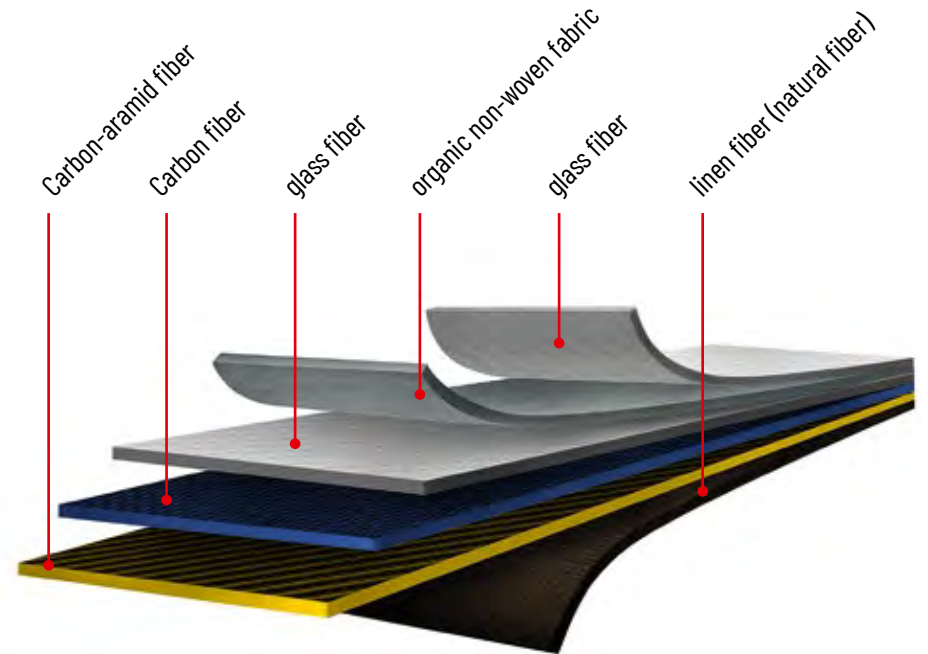

새로운 셸 재질로 기존 셸보다 무게는 가벼우면서
더욱 튼튼한 강성 제공

<Position 1>
DEFAULT

<Position 2>
5 mm Forward

<Position 3>
10 mm Forward

NEW SUN SHIELD MECHANISM

세계 최초의 3단계 전후 위치조절 가능 선바이저

PERFECT FIT

All new RPHA series design & material

- RPHA 시리즈를 위해 새로운 재질과 디자인으로 설계된 내장재
- 신속한 땀 흡수 및 빠른 건조로 쾌적함 유지
- 3D 형상 설계 칙패드
- 안전을 위한 야간 반사소재 사용
- 개인 맞춤 피팅을 위한 칙패드 전 사이즈 호환
- 라이너, 칙패드 세탁 가능

CLEAN VIEW

왜곡없는 선바이저와 실드,
깨끗하고 넓은 시야 제공

Enlarged view
5 mm longer sunshield