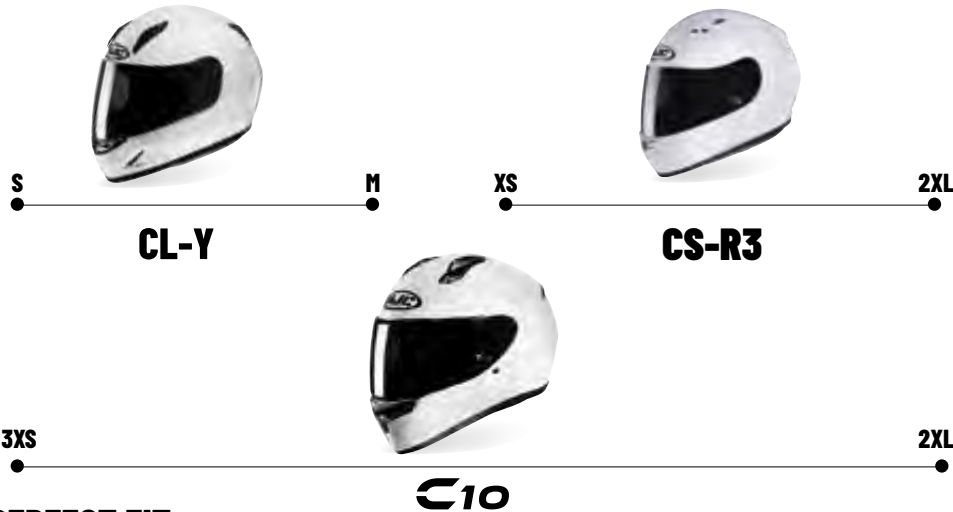

C10

TECHNOLOGY

- Advanced Polycarbonate Composite Shell:
가볍고 우수한 착용감과 편안함을 제공
- <<ACS>> Advanced Channeling Ventilation System:
헬멧 안의 열기를 효과적으로 배출
- Full front-to-back airflow: 3개의 흡기구와 2개의 배기구
- HJ-34P 쉴드: UV코팅으로 99%이상 자외선 차단, 핀락 설치 가능,
안티 스크래치 코팅
- 좌우 10mm 더 넓어진 시야 제공
- 신속한 땀 흡수, 배출 및 쾌적함을 유지시켜주는 내장재 적용
- 헬멧 내부 블루투스 스피커 설치 가능
- Additional Sizes: 아동 · 여성용 사이즈

VENTILATION PERFORMANCE

강력한 통풍과 디포깅 성능을 가진 최대 사이즈의 마우스 벤트와 탑 벤트

IMPROVED VISION

좌우 10mm 향상된 측면 시야

YOUTH SIZE

ADULT SIZE

PERFECT FIT 3XS - 2XL

어린이부터 성인까지 착용 가능한 사이즈

BLUETOOTH READY

블루투스 클램프 자리 확보로 모든 블루투스 장치 손쉽게 설치 가능

F70

i71

C70

C10

V10

V60