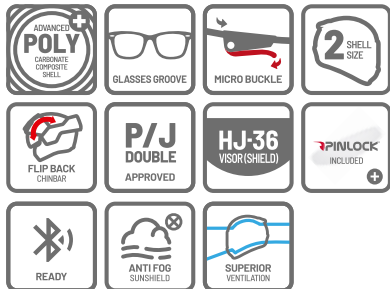

SYSTEM

V90

C91

i90

i100

i100

TECHNOLOGY

- Advanced Polycarbonate Shell: 고급 CAD 기술을 사용해 가볍고 편안한 착용감 제공
- 친바를 회전시킬 수 있어 풀페이스 모드와 오픈페이스 모드를 손쉽게 전환 가능
- <ACS> Advanced Channeling Ventilation System: 헬멧 안의 열기를 효과적으로 배출
- HJ-36 쉴드: UV코팅으로 99%이상 자외선 차단; 핀락 설치 가능; 안티 스크래치 코팅
- 빠르고 간편하며 안전한 쉴드 라쳇 시스템
- 빠르고 쉽게 조작 가능한 안티 포그 코팅 선바이저
- 토글을 사용하여 손쉽게 선바이저 위치 조작 가능
- 신속한 땀 흡수 및 빠른 건조로 쾌적함을 유지시켜주는 내장재 적용
- 내장재 탈부착 및 세척 가능
- 칩패드 전 사이즈 호환
- 선글라스 및 안경 착용 가능
- **SMART HJC READY**: SMART HJC 10B / 20B 제품 설치 가능 (별도 구매)