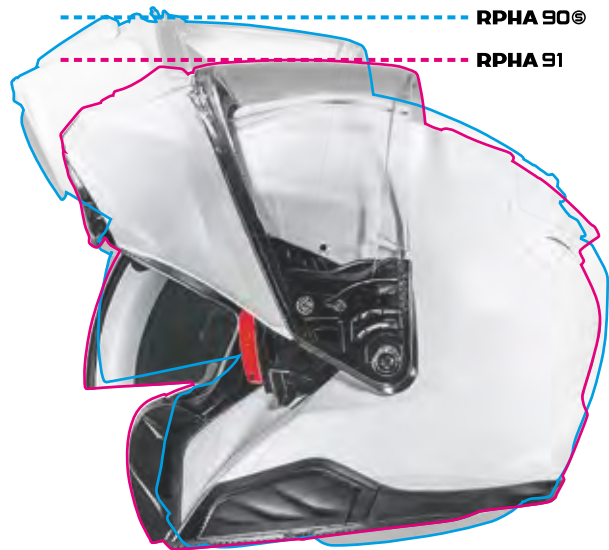

RPHA 91

RPHA 31

RPHA SERIES

RPHA 91

TECHNOLOGY

- Premium Integrated Maxtrix / P.I.M EVO : 카본 아라미드 등 하이브리드 소재로 강화된 셸이 가볍고 편안하며, 향상된 충격 흡수 성능 제공
- 고속에서 공기저항을 줄여주고 안정감을 제공하는 공기역학적 셸 디자인
- Full front-to-back airflow: 5개의 흡기구와 7개의 배기구
- HJ-37 쉴드: UV코팅으로 99%이상 자외선 차단; 핀락 설치 가능; 안티 스크래치 코팅
- 손쉽고 빠르게 쉴드 교체가 가능하며 향상된 실링을 제공하는 라쳇 시스템
- 사용자의 선호에 따라 3단계로 전후 위치조절 가능한 선바이저
- 블랙 다크 스모크 선바이저 내장
- 고급 향균 패브릭 적용으로 신속한 땀 흡수, 배출 및 쾌적함 유지
- 내장재 탈부착 및 세척 가능
- SMART HJC 2세대 21B & 50B 호환 가능(별도 구매)

See p.124

TWO WAY PIVOT CHIN BAR

헬멧 크기 감소

INTERACTION CHIN CURTAIN

친바 개폐에 따라 친커튼 각도가 조정되어
턱과 코 쓸림 현상 방지

NEW MICRO BUCKLE

사용성과 안전성이 강화된 새로운
마이크로 버클 적용

HIDDEN LOCKING SYSTEM