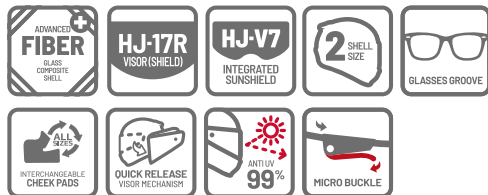

FG-JET

TECHNOLOGY

- Advanced Kevlar and Fiberglass Matrix Composite Weave Shell: 고급 CAD 기술을 사용해 가볍고 편안한 착용감 제공
- 원터치 내장 선바이저: 쉽고 빠르게 사용 가능한 3단계 조절 선바이저 (특허 출원중)
- HJ-17R 쉴드: UV코팅으로 99%이상 자외선 차단; 핀락 설치 가능
- 《ACS》 Advanced Channeling Ventilation System: 헬멧 안의 열기를 효과적으로 배출
- 고급 패브릭 적용으로 신속한 땀 흡수, 배출 및 쾌적함 유지
- 내장재 탈부착 및 세척 가능
- 칩패드 전 사이즈 호환

SOLID

M<2XL
₩ 229,000