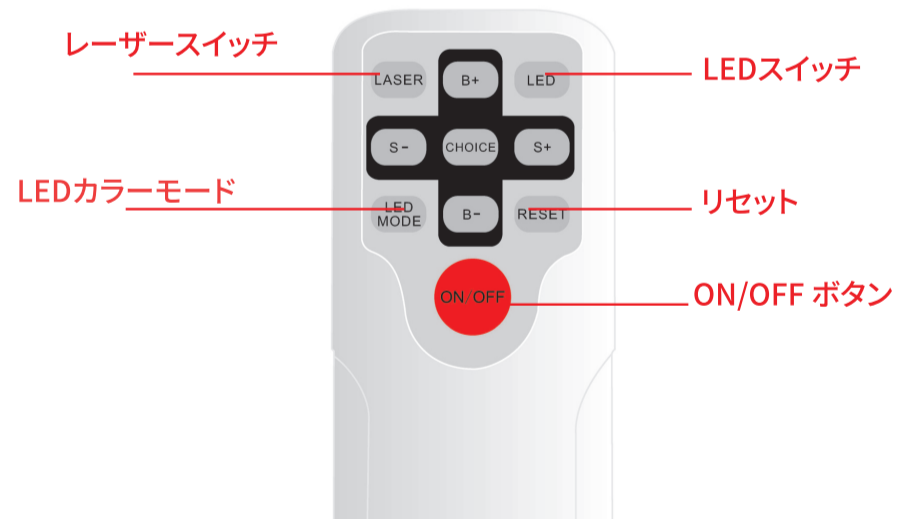

この製品はおもちゃではありません。

お子様が使用する際は、保護者の監督のもとじゅうぶん注意しながらお使いください。

お手入れ方法

コンセントを抜いたことを確認後、乾いた布で汚れやほこり等をふき取ってください。

ORBIT

- 大人のための本格スタープロジェクター -

FDA FCC CE ROHS

各部の名称

リモコン

サイズ・仕様

レーザーの安全基準	クラス3R
レーザー波長	523nm
投射方式	LED
製品材質	ABS
消費電力	10W以下
入力電力	100-240V/150mA/50/60Hz
出力電力	最大5V/1A/5W CV
使用環境	室内
動作温度	10-60度
投影範囲	167m(レーザーの最大到達距離)
商品サイズ	170mm x 170mm x 90mm(幅×奥行×高さ)
コード長	100cm