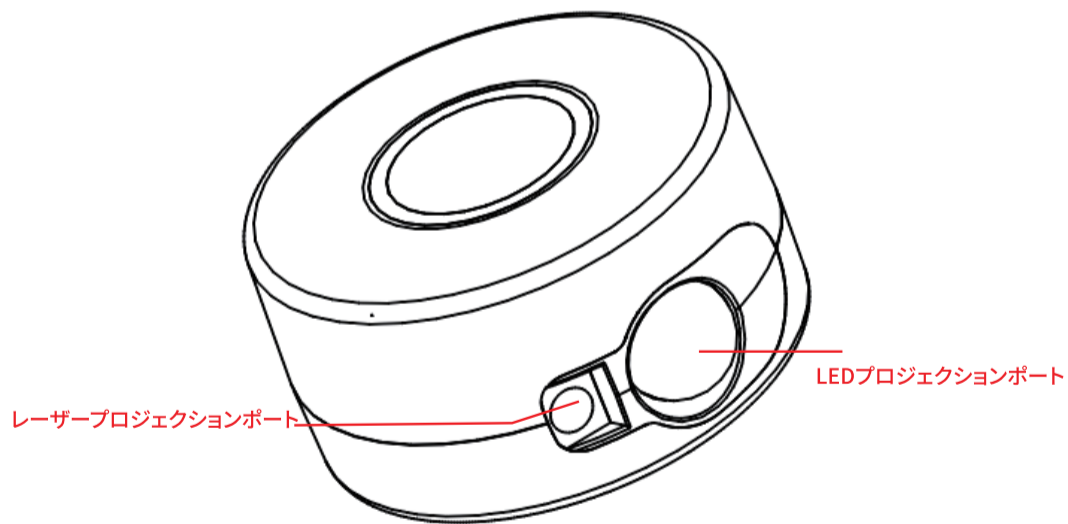

この製品はおもちゃではありません。

お子様が使用する際は、保護者の監督のもとじゅうぶん注意しながらお使いください。

お手入れ方法

コンセントを抜いたことを確認後、乾いた布で汚れやほこり等をふき取ってください。

ORBIT

- 大人のための本格スタープロジェクター -

FDA FCC CE ROHS

各部の名称

リモコン

サイズ・仕様

レーザーの安全基準	クラス3R
レーザー波長	523nm
投射方式	LED
製品材質	ABS
消費電力	10W以下
入力電力	100-240V/150mA/50/60Hz
出力電力	最大5V/1A/5W CV
使用環境	室内
動作温度	10-60度
投影範囲	167m(レーザーの最大到達距離)
商品サイズ	170mm x 170mm x 90mm(幅×奥行×高さ)
コード長	100cm