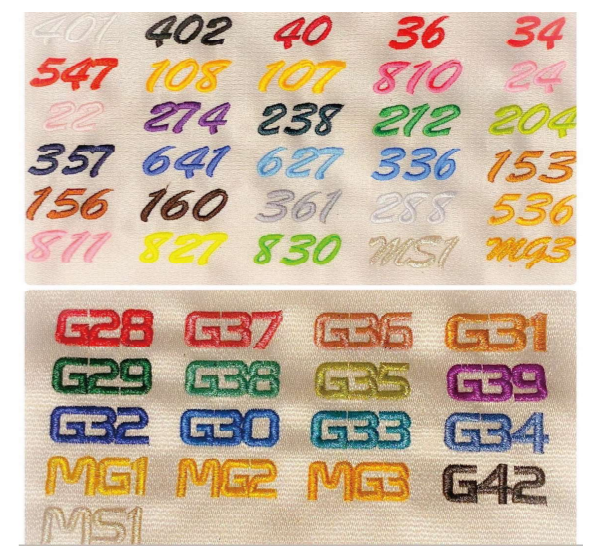

## グラブショーケース

記念グラブをカッコよく、綺麗に飾りたい方におすすめ！

【特長】

グラブスタンド・メッセージカード付き！投手用・内野手用・外野手用・キャッチャーミット・ファーストミットのどのグラブにも対応しております。

透明度・頑丈さ・高級感にこだわり、すべてがmade in Japan.

大事な記念グラブを埃から守ってくれます！

【仕様】

サイズ:横300mm×縦300mm×高さ300mmのボックス型

¥16,000(税込)

※ 受注生産のため、納期2~4週間

**1 革カラー**

本体 / ヘリ革 / 玉ハミに使用可能

**2 紐カラー**

**3 ステッチ (縫糸)**

**4 ラベルカラー**

**5 刺繍カラー**

**6 書体**

ベーシック 若林武志 **Happy Wedding** 1234567890  
 カジュアル 若林武志 *Happy Wedding* 1234567890  
 エlegant 若林武志 *Happy Wedding* 1234567890  
 フラッシュ 若林武志 *Happy Wedding* 1234567890