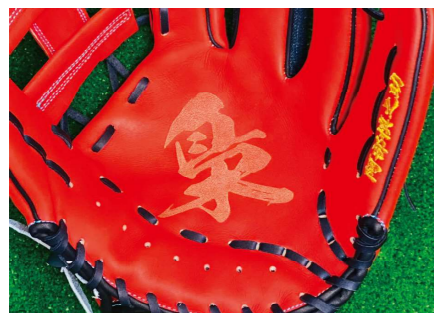

レーザー刻印

¥3,000(税込)