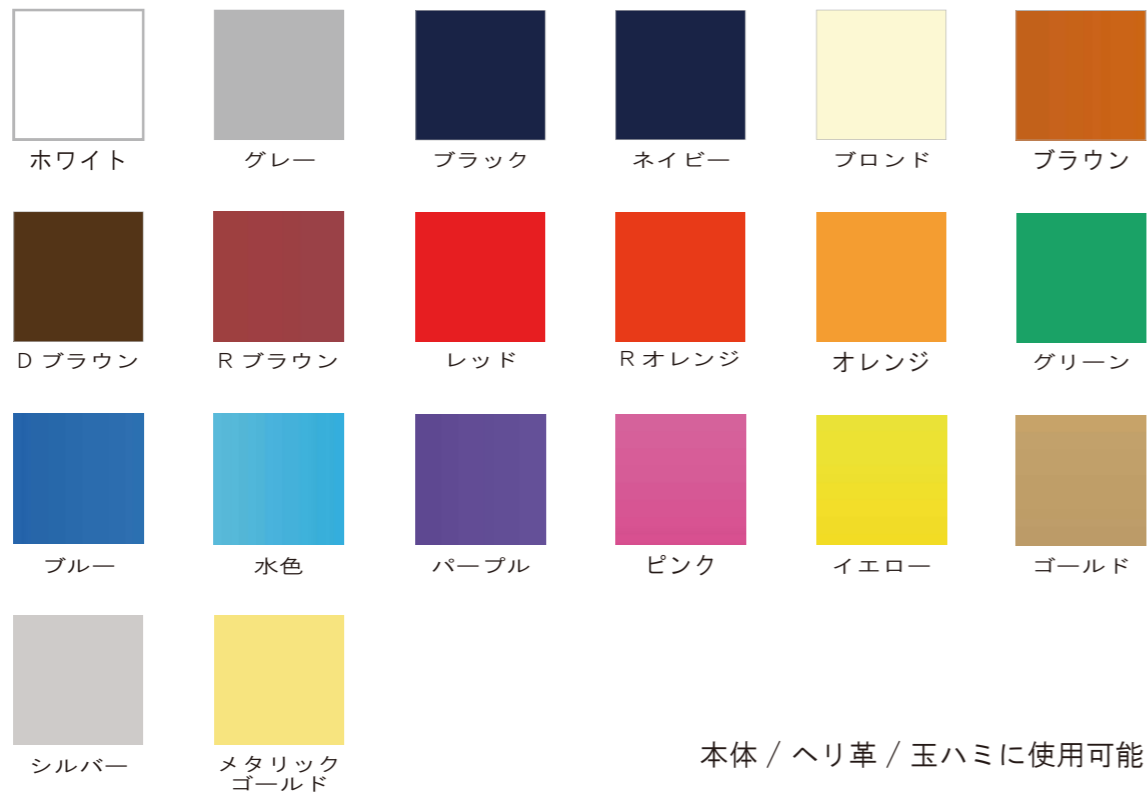

1 革カラー

本体 / ヘリ革 / 玉ハミに使用可能