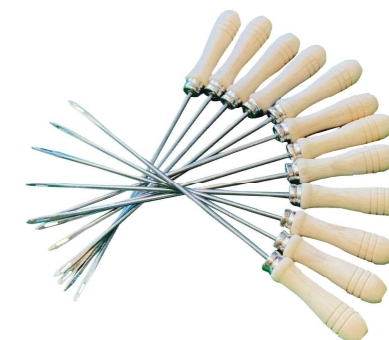

## 紐通し道具(十手)

1本あると便利な工具！グラブ・ミットの両方に対応でき、折れることがないので長年使用することが可能。

作業しやすいサイズ感。

自分で紐交換/かけ紐修理を行いたい方へおすすめ！！

【仕様】

サイズ:全長 280mm金属部分 200mm持ち手部分 80mm

¥5,000(税込) ※ 送料無料