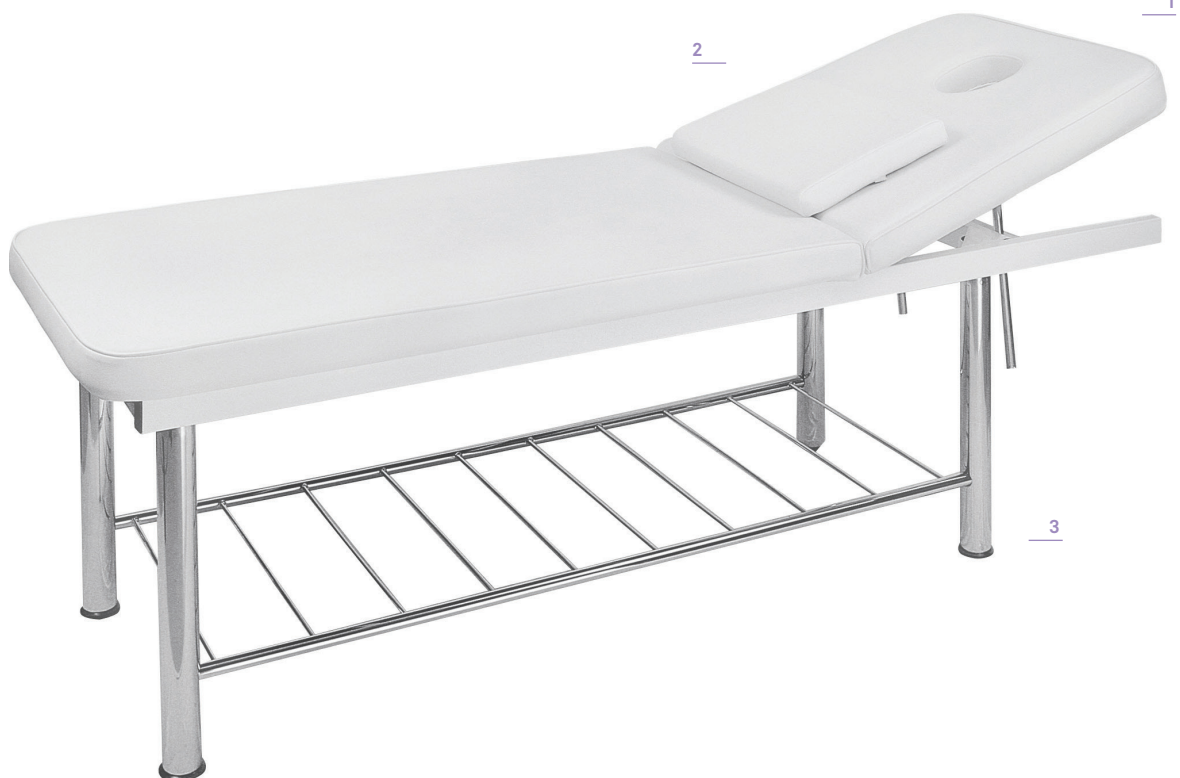

ILIM

2-section fixed table of a chrome frame. Backrest manually adjustable. Removable headrest cushion with breather hole. White PU upholstery of high quality that eases cleaning.

Camilla fija de 2 cuerpos con estructura cromada. La inclinación del respaldo se regula manualmente. Cojín reposacabezas extraíble con agujero facial. Tapizado blanco en PU de alta calidad y fácil de limpiar.

Table fixe à 2 plans avec structure chromée. Dossier réglable manuellement. Coussin repose-tête amovible avec trou visage. Revêtement en PU blanc de haute qualité et facile à nettoyer.

Stationäre zweiteilige Liege mit einem verchromten Rahmen. Neigung der Rückenlehne manuell einstellbar. Ausziehbares Kopfkissen mit Gesichtsausschnitt. Hochwertige weiße PU- Polsterung, leicht abwaschbar.

Letino a 1 snodo dalla struttura cromata. Inclinazione dello schienale regolabile manualmente. Cuscino poggiatesta estraibile con foro facciale. Rivestimento in PU bianco di grande qualità e facile pulizia.

Massage Bed
Ref. 2203.A26
Product size: 184x63x75 cm
Weight: 28 Kg
Upholstery: PU

1 Breather hole
2 Angle 0° ~ 45°
3 Height 75 cm

OPTIONS

Bed cover
Paper roll holder

PACKING SIZE cm

188x17x66

N.W. kg

28

G.W. kg

31

MAX WEIGHT

150 kg