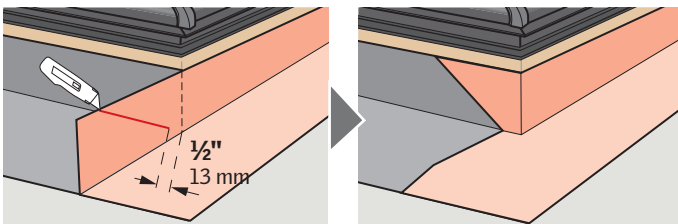

ENGLISH: Roof without battens

ESPAÑOL: Techo sin rastreles

FRANÇAIS: Toiture sans voliges