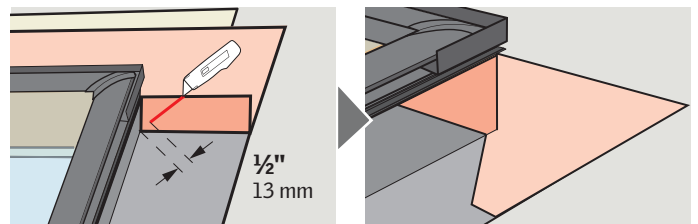

ZOZ 216

ENGLISH: VELUX Adhesive Skylight Underlayment Installation Instructions

ESPAÑOL: Lámina de soporte autoadhesiva para tragaluz VELUX - Instrucciones de instalación

FRANÇAIS : Instructions pour l'installation de la membrane de toiture autocollante de puits de lumière VELUX

ENGLISH: Roof without battens

ESPAÑOL: Techo sin rastreles

FRANÇAIS: Toiture sans voliges

ENGLISH: Roof with battens

ESPAÑOL: Techo con rastreles

FRANÇAIS: Toiture avec voliges

USA: VELUX America Inc.
1-800-88-VELUX