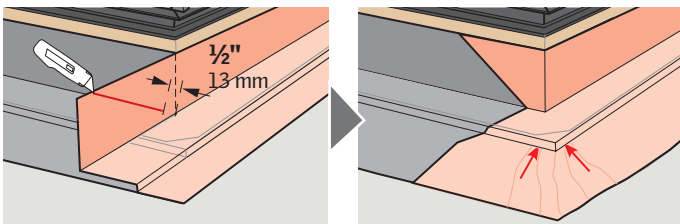

ZOZ 216

ENGLISH: VELUX Adhesive Skylight Underlayment Installation Instructions

ESPAÑOL: Lámina de soporte autoadhesiva para tragaluz VELUX - Instrucciones de instalación

FRANÇAIS : Instructions pour l'installation de la membrane de toiture autocollante de puits de lumière VELUX

ENGLISH: Roof without battens

ESPAÑOL: Techo sin rastreles

FRANÇAIS: Toiture sans voliges

ENGLISH: Roof with battens

ESPAÑOL: Techo con rastreles

FRANÇAIS: Toiture avec voliges

USA: VELUX America Inc.
1-800-88-VELUX