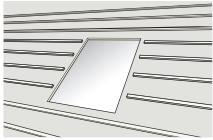

ZOZ 216

ENGLISH: VELUX Adhesive Skylight Underlayment Installation Instructions

ESPAÑOL: Lámina de soporte autoadhesiva para tragaluz VELUX - Instrucciones de instalación

FRANÇAIS : Instructions pour l'installation de la membrane de toiture autocollante de puits de lumière VELUX

ENGLISH: Roof without battens

ESPAÑOL: Techo sin rastreles

FRANÇAIS: Toiture sans voliges

ENGLISH: Roof with battens

ESPAÑOL: Techo con rastreles

FRANÇAIS: Toiture avec voliges

USA: VELUX America Inc.
1-800-88-VELUX