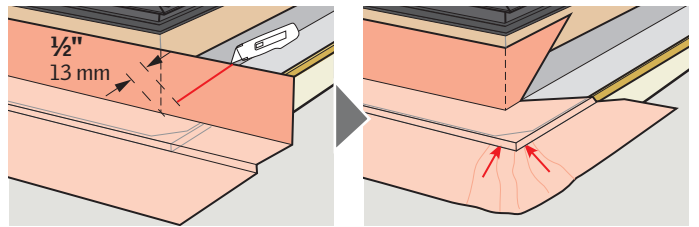

ZOZ 216

ENGLISH: VELUX Adhesive Skylight Underlayment Installation Instructions

ESPAÑOL: Lámina de soporte autoadhesiva para tragaluz VELUX - Instrucciones de instalación

FRANÇAIS : Instructions pour l'installation de la membrane de toiture autocollante de puits de lumière VELUX

ENGLISH: Roof without battens

ESPAÑOL: Techo sin rastreles

FRANÇAIS: Toiture sans voliges

ENGLISH: Roof with battens

ESPAÑOL: Techo con rastreles

FRANÇAIS: Toiture avec voliges

USA: VELUX America Inc.
1-800-88-VELUX