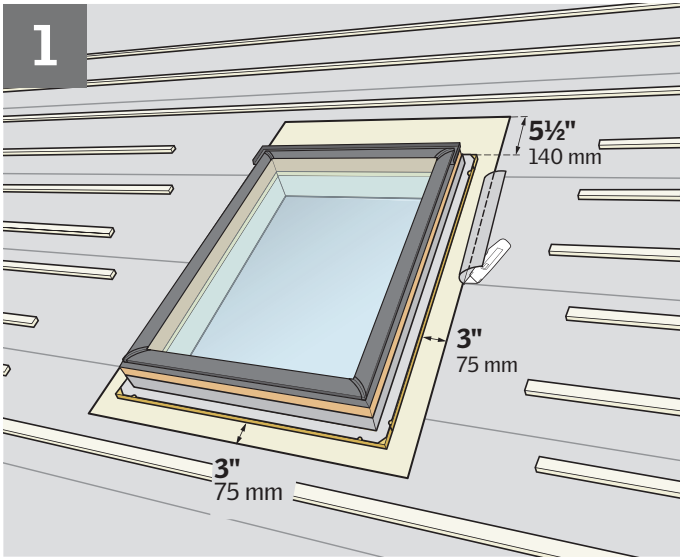

ENGLISH: Roof with battens

ESPAÑOL: Techo con rastreles

FRANÇAIS: Toiture avec voliges