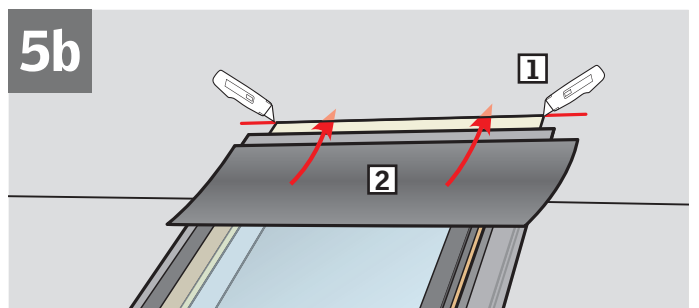

ZOZ 216

ENGLISH: VELUX Adhesive Skylight Underlayment Installation Instructions

ESPAÑOL: Lámina de soporte autoadhesiva para tragaluz VELUX - Instrucciones de instalación

FRANÇAIS : Instructions pour l'installation de la membrane de toiture autocollante de puits de lumière VELUX

ENGLISH: Roof without battens

ESPAÑOL: Techo sin rastreles

FRANÇAIS: Toiture sans voliges

ENGLISH: Roof with battens

ESPAÑOL: Techo con rastreles

FRANÇAIS: Toiture avec voliges

USA: VELUX America Inc.
1-800-88-VELUX