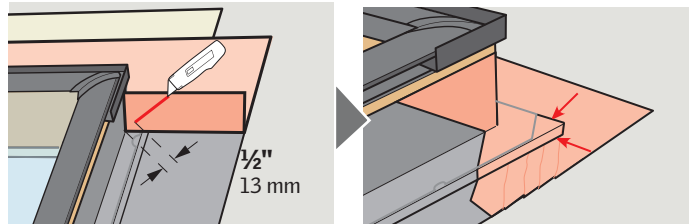

ZOZ 216

ENGLISH: VELUX Adhesive Skylight Underlayment Installation Instructions

ESPAÑOL: Lámina de soporte autoadhesiva para tragaluz VELUX - Instrucciones de instalación

FRANÇAIS : Instructions pour l'installation de la membrane de toiture autocollante de puits de lumière VELUX

ENGLISH: Roof without battens

ESPAÑOL: Techo sin rastreles

FRANÇAIS: Toiture sans voliges

ENGLISH: Roof with battens

ESPAÑOL: Techo con rastreles

FRANÇAIS: Toiture avec voliges

USA: VELUX America Inc.
1-800-88-VELUX