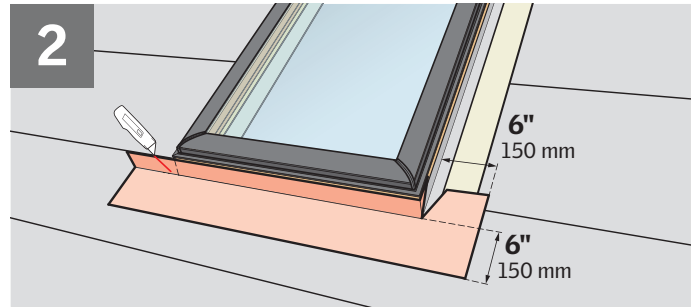

ENGLISH: Roof without battens

ESPAÑOL: Techo sin rastreles

FRANÇAIS: Toiture sans voliges