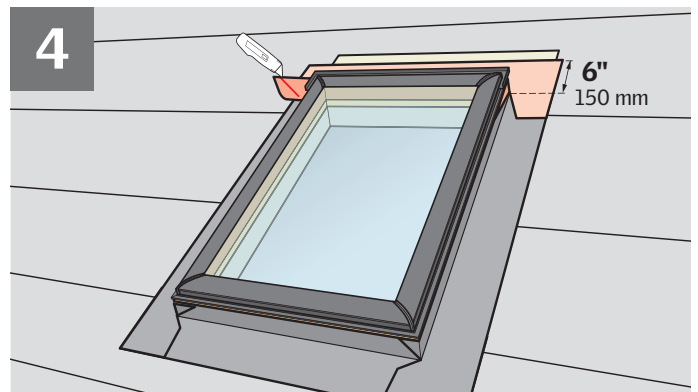

ZOZ 216

ENGLISH: VELUX Adhesive Skylight Underlayment Installation Instructions

ESPAÑOL: Lámina de soporte autoadhesiva para tragaluz VELUX - Instrucciones de instalación

FRANÇAIS : Instructions pour l'installation de la membrane de toiture autocollante de puits de lumière VELUX

ENGLISH: Roof without battens

ESPAÑOL: Techo sin rastreles

FRANÇAIS: Toiture sans voliges

ENGLISH: Roof with battens

ESPAÑOL: Techo con rastreles

FRANÇAIS: Toiture avec voliges

USA: VELUX America Inc.
1-800-88-VELUX