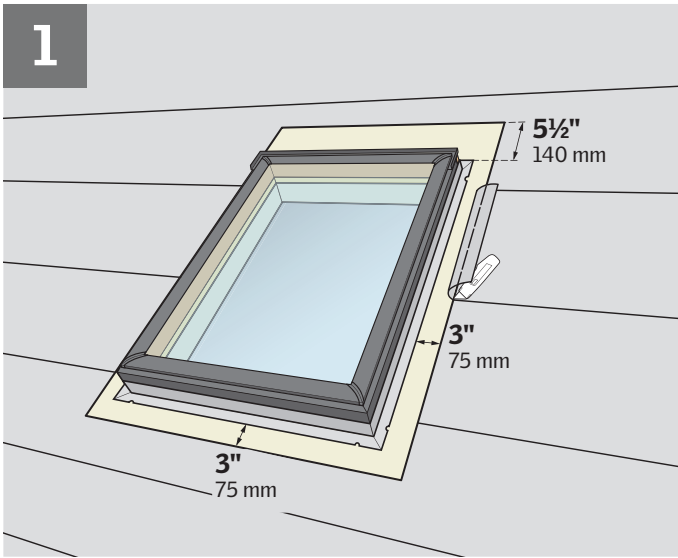

ENGLISH: Roof without battens

ESPAÑOL: Techo sin rastreles

FRANÇAIS: Toiture sans voliges