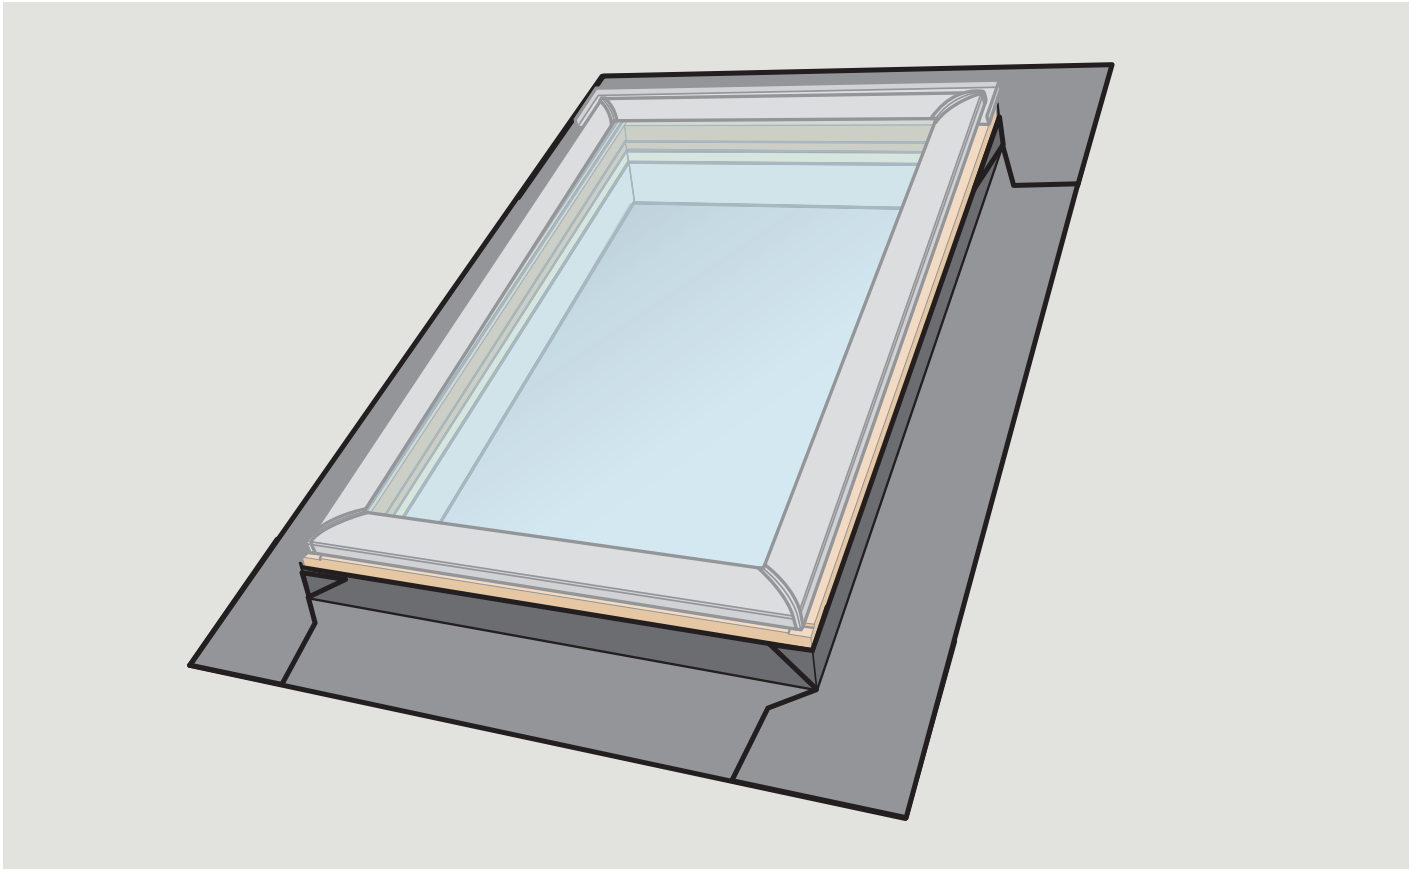

ZOZ 216

ENGLISH: VELUX Adhesive Skylight Underlayment Installation Instructions

ESPAÑOL: Lámina de soporte autoadhesiva para tragaluz VELUX - Instrucciones de instalación

FRANÇAIS : Instructions pour l'installation de la membrane de toiture autocollante de puits de lumière VELUX

ENGLISH: Roof without battens

ESPAÑOL: Techo sin rastreles

FRANÇAIS: Toiture sans voliges

ENGLISH: Roof with battens

ESPAÑOL: Techo con rastreles

FRANÇAIS: Toiture avec voliges

USA: VELUX America Inc.
1-800-88-VELUX