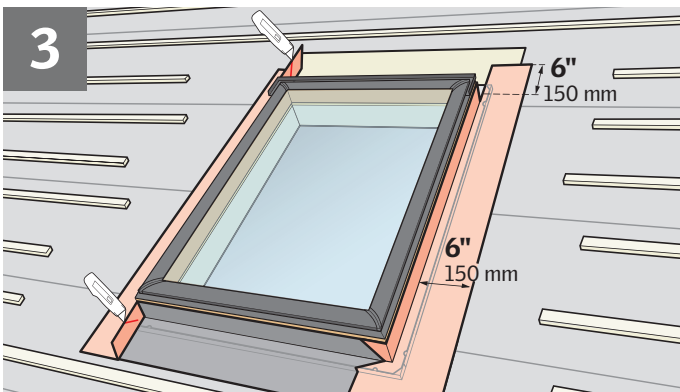

ZOZ 216

ENGLISH: VELUX Adhesive Skylight Underlayment Installation Instructions

ESPAÑOL: Lámina de soporte autoadhesiva para tragaluz VELUX - Instrucciones de instalación

FRANÇAIS : Instructions pour l'installation de la membrane de toiture autocollante de puits de lumière VELUX

ENGLISH: Roof without battens

ESPAÑOL: Techo sin rastreles

FRANÇAIS: Toiture sans voliges

ENGLISH: Roof with battens

ESPAÑOL: Techo con rastreles

FRANÇAIS: Toiture avec voliges

USA: VELUX America Inc.
1-800-88-VELUX