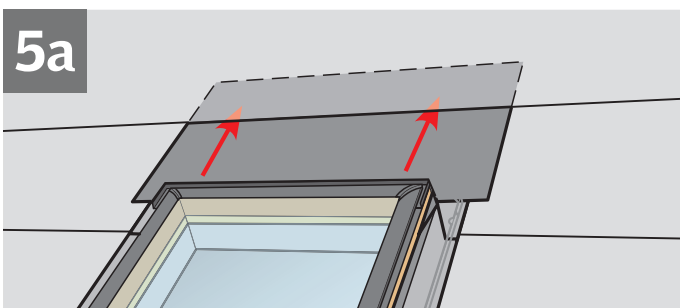

ZOZ 216

ENGLISH: VELUX Adhesive Skylight Underlayment Installation Instructions

ESPAÑOL: Lámina de soporte autoadhesiva para tragaluz VELUX - Instrucciones de instalación

FRANÇAIS : Instructions pour l'installation de la membrane de toiture autocollante de puits de lumière VELUX

ENGLISH: Roof without battens

ESPAÑOL: Techo sin rastreles

FRANÇAIS: Toiture sans voliges

ENGLISH: Roof with battens

ESPAÑOL: Techo con rastreles

FRANÇAIS: Toiture avec voliges

USA: VELUX America Inc.
1-800-88-VELUX