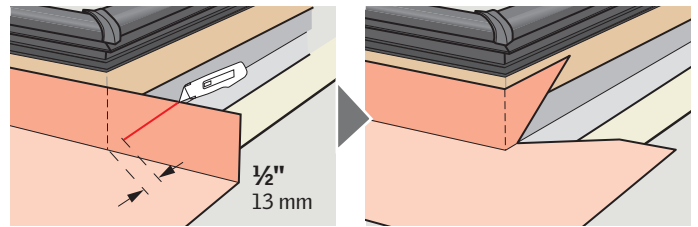

ZOZ 216

ENGLISH: VELUX Adhesive Skylight Underlayment Installation Instructions

ESPAÑOL: Lámina de soporte autoadhesiva para tragaluz VELUX - Instrucciones de instalación

FRANÇAIS : Instructions pour l'installation de la membrane de toiture autocollante de puits de lumière VELUX

ENGLISH: Roof without battens

ESPAÑOL: Techo sin rastreles

FRANÇAIS: Toiture sans voliges

ENGLISH: Roof with battens

ESPAÑOL: Techo con rastreles

FRANÇAIS: Toiture avec voliges

USA: VELUX America Inc.
1-800-88-VELUX