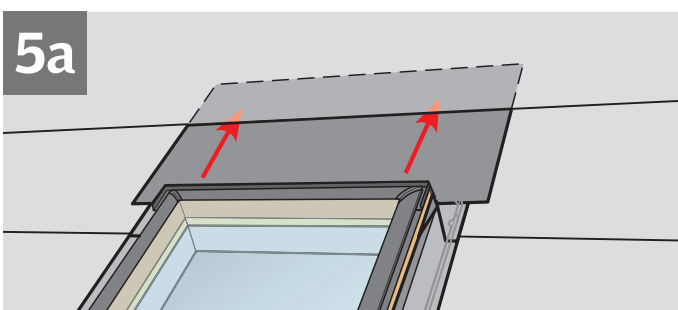

ZOZ 216

ENGLISH: VELUX Adhesive Skylight Underlayment Installation Instructions

ESPAÑOL: Lámina de soporte autoadhesiva para tragaluz VELUX - Instrucciones de instalación

FRANÇAIS : Instructions pour l'installation de la membrane de toiture autocollante de puits de lumière VELUX

ENGLISH: Roof without battens

ESPAÑOL: Techo sin rastreles

FRANÇAIS: Toiture sans voliges

ENGLISH: Roof with battens

ESPAÑOL: Techo con rastreles

FRANÇAIS: Toiture avec voliges

USA: VELUX America Inc.
1-800-88-VELUX