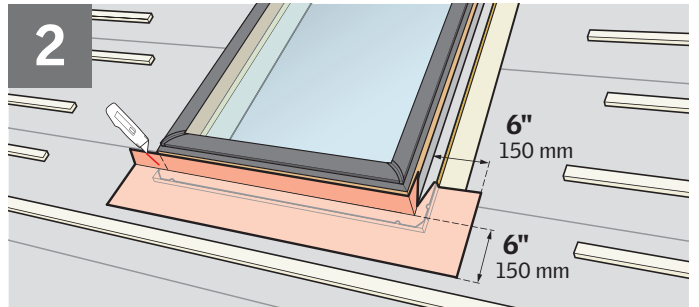

ZOZ 216

ENGLISH: VELUX Adhesive Skylight Underlayment Installation Instructions

ESPAÑOL: Lámina de soporte autoadhesiva para tragaluz VELUX - Instrucciones de instalación

FRANÇAIS : Instructions pour l'installation de la membrane de toiture autocollante de puits de lumière VELUX

ENGLISH: Roof without battens

ESPAÑOL: Techo sin rastreles

FRANÇAIS: Toiture sans voliges

ENGLISH: Roof with battens

ESPAÑOL: Techo con rastreles

FRANÇAIS: Toiture avec voliges

USA: VELUX America Inc.
1-800-88-VELUX