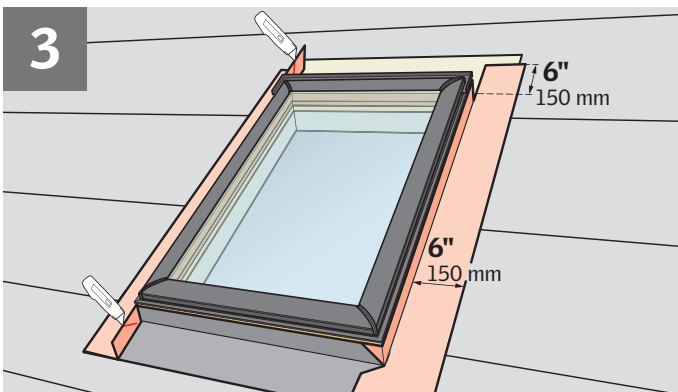

ZOZ 216

ENGLISH: VELUX Adhesive Skylight Underlayment Installation Instructions

ESPAÑOL: Lámina de soporte autoadhesiva para tragaluz VELUX - Instrucciones de instalación

FRANÇAIS : Instructions pour l'installation de la membrane de toiture autocollante de puits de lumière VELUX

ENGLISH: Roof without battens

ESPAÑOL: Techo sin rastreles

FRANÇAIS: Toiture sans voliges

ENGLISH: Roof with battens

ESPAÑOL: Techo con rastreles

FRANÇAIS: Toiture avec voliges

USA: VELUX America Inc.
1-800-88-VELUX