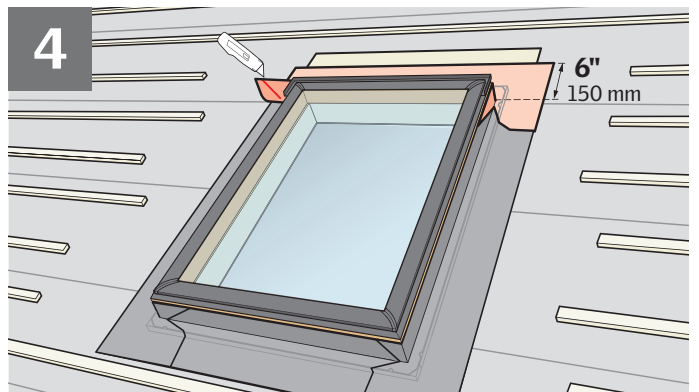

ZOZ 216

ENGLISH: VELUX Adhesive Skylight Underlayment Installation Instructions

ESPAÑOL: Lámina de soporte autoadhesiva para tragaluz VELUX - Instrucciones de instalación

FRANÇAIS : Instructions pour l'installation de la membrane de toiture autocollante de puits de lumière VELUX

ENGLISH: Roof without battens

ESPAÑOL: Techo sin rastreles

FRANÇAIS: Toiture sans voliges

ENGLISH: Roof with battens

ESPAÑOL: Techo con rastreles

FRANÇAIS: Toiture avec voliges

USA: VELUX America Inc.
1-800-88-VELUX