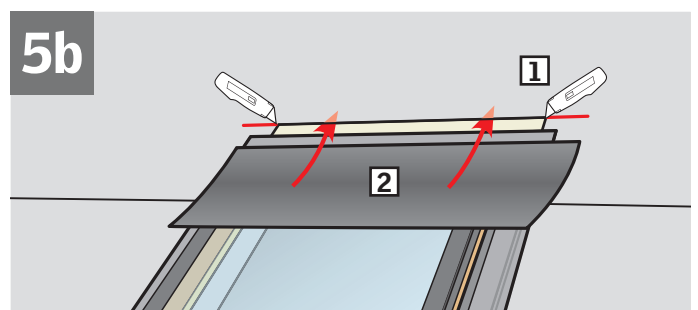

ZOZ 216

ENGLISH: VELUX Adhesive Skylight Underlayment Installation Instructions

ESPAÑOL: Lámina de soporte autoadhesiva para tragaluz VELUX - Instrucciones de instalación

FRANÇAIS : Instructions pour l'installation de la membrane de toiture autocollante de puits de lumière VELUX

ENGLISH: Roof without battens

ESPAÑOL: Techo sin rastreles

FRANÇAIS: Toiture sans voliges

ENGLISH: Roof with battens

ESPAÑOL: Techo con rastreles

FRANÇAIS: Toiture avec voliges

USA: VELUX America Inc.
1-800-88-VELUX