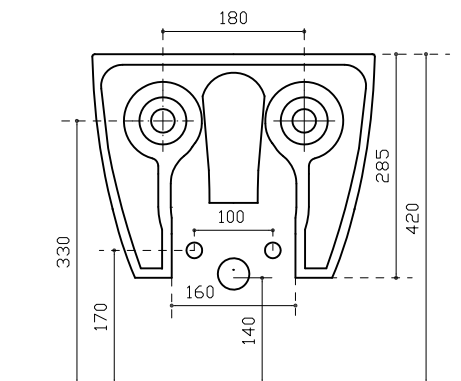

## INFO

**Bidet sospeso monoforo cm 52**  
Wall-hung Bidet 1 tap hole 52cm

**PESO Kg 18.25**  
Weight

**Revisione 1.0**  
Silvano Mariano

**DATA**  
21/07/2020

Vista frontale  
Front View

Vista laterale  
Lateral View

Vista posteriore