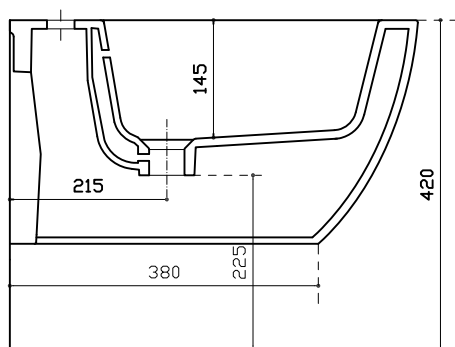

## INFO

**Bidet sospeso monoforo cm 52**  
Wall-hung Bidet 1 tap hole 52cm

**PESO Kg 18.25**  
Weight

**Revisione 1.0**  
Silvano Mariano

**DATA**  
21/07/2020

Vista frontale  
Front View

Vista laterale  
Lateral View

Vista posteriore