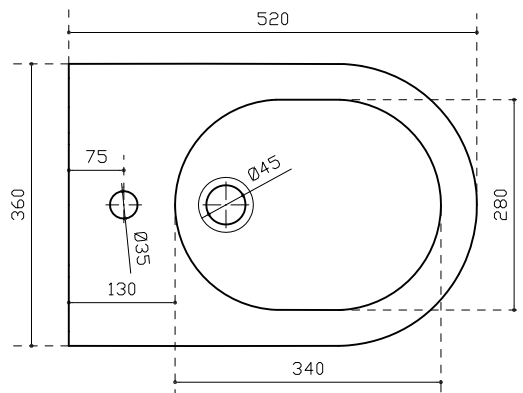

Art. 7335

INFO

Bidet sospeso monoforo cm 52
Wall-hung Bidet 1 tap hole 52cm

PESO Kg 18.25
Weight

Revisione 1.0
Silvano Mariano

DATA
21/07/2020

COLOR

- **BIANCO LUCIDO** art. 7335
  Glossy White
- **BIANCO Mat** art. 7335MT
  Matt White
- **NERO Mat** art. 7335NEMT
  Matt Black
- **Grigio mat** art. 7335GR
  Matt Grey

Vista dall'alto
Top View