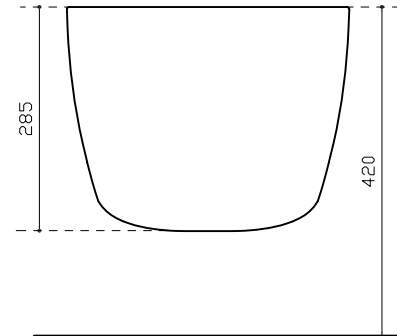

## INFO

**Bidet sospeso monoforo cm 52**  
Wall-hung Bidet 1 tap hole 52cm

**PESO Kg 18.25**  
Weight

**Revisione 1.0**  
Silvano Mariano

**DATA**  
21/07/2020

Vista frontale  
Front View

Vista laterale  
Lateral View

Vista posteriore