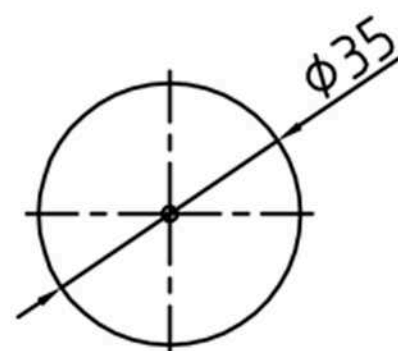

EINHANDMISCHER
MIXER
MISCELATORE

AUSLAUF
SPOUT
BOCCA

110 (X)

(X) POSIZIONI E INTERASSI SUGGERITI

(X) SUGGESTED POSITIONS AND CENTER DISTANCE

(X) EMPFOHLENE STELLUNGEN UND ACHSABSTÄNDE