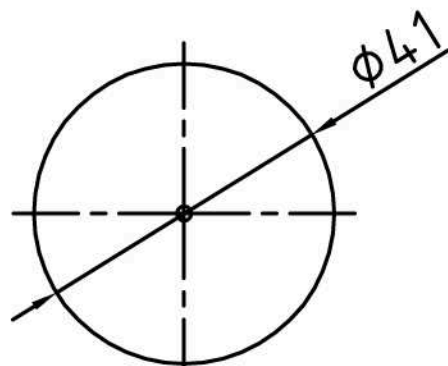

EINHANDMISCHER
MIXER
MISCELATORE

AUSLAUF
SPOUT
BOCCA

110 (X)

(X) POSIZIONI E INTERASSI SUGGERITI

(X) SUGGESTED POSITIONS AND CENTER DISTANCE

(X) EMPFOHLENE STELLUNGEN UND ACHSABSTÄNDE