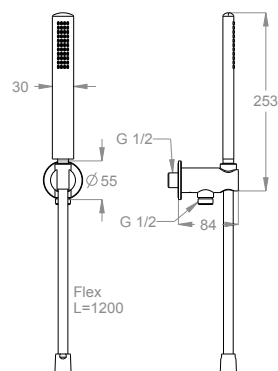

Doccetta duplex incasso a parete con presa acqua.

Finiture disponibili

Chrome

Black to White

Matt Luxe

Matt Golden

Dettagli tecnici

Articolo che prevede un'installazione a parete.

Ingresso dell'acqua.

G 1/2

Codice articolo della doccetta.

0540088

Articolo dotato di sistema con ugelli anticalcare Fast&Easy Clean, per la rimozione del calcare con un semplice gesto della mano.

Lunghezza del flessibile antitorsione in PVC.

L=1200

Supporto doccia con copertura interna antigraffio.

Articolo dotato di sistema di regolazione precisa e facilitata.