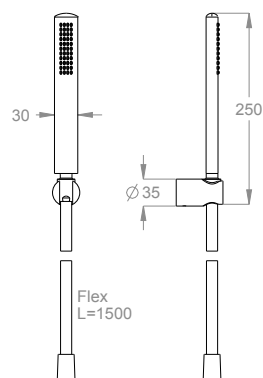

Doccetta duplex a parete.

Finiture disponibili

Chrome

10.00
Chrome

Black to White

28.00
Burning Black

36.00
Dark Graphite

38.00
Warm Grey

64.00
Silky Rose

Matt Golden

43.00
Matt Majestic Gold

45.00
Matt Deluxe Gold

Dettagli tecnici

Articolo che prevede un'installazione a parete.

Codice articolo della doccetta.

0540088

Articolo dotato di sistema con ugelli anticalcare Fast&Easy Clean, per la rimozione del calcare con un semplice gesto della mano.

Lunghezza del flessibile antitorsione in PVC.

L=1500

Supporto doccia con copertura interna antigraffio.