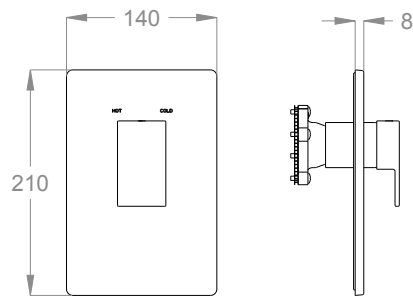

Parte esterna miscelatore doccia incasso a parete a una uscita.

Finiture disponibili

Chrome

10.00
Chrome

Black to White

28.00
Burning Black

36.00
Dark Graphite

38.00
Warm Grey

45.00
Matt Deluxe Gold

Dettagli tecnici

Articolo che prevede un'installazione a parete.

Articolo con cartuccia a dischi ceramici.

0590576

Articolo con due entrate e una uscita.

Articolo certificato DVGW.

EN 817