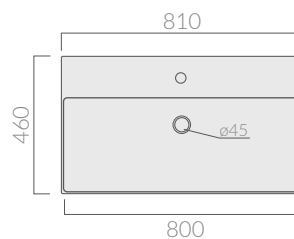

ACCESSORI INCLUSI / ACCESSORIES INCLUDED

Kit di fissaggio.
Fixing kit.

ATTENZIONE/ ATTENTION

Galassia Spa persegue la filosofia di migliorare i prodotti aggiungendo nuovi materiali, innovazioni progettuali e tecnologie produttive.
L'azienda si riserva di cambiare

schede tecniche e caratteristiche di funzionamento degli articoli in ogni momento e senza necessità di preavviso.
I pesi possono subire variazioni del 20 %

Galassia Spa is constantly improving its products by adding new materials, new projects and modern production technologies. The company reserves the right to change any technical

specifications/dimension and/or operating characteristics of the products at any time and without giving notice. The ceramic items weight may vary up to 20%.