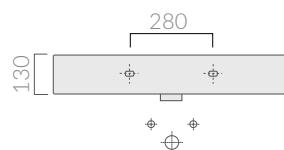

ACCESSORI INCLUSI / ACCESSORIES INCLUDED

Kit di fissaggio.
Fixing kit.

ATTENZIONE/ ATTENTION

Galassia Spa persegue la filosofia di migliorare i prodotti aggiungendo nuovi materiali, innovazioni progettuali e tecnologie produttive.
L'azienda si riserva di cambiare

schede tecniche e caratteristiche di funzionamento degli articoli in ogni momento e senza necessità di preavviso.
I pesi possono subire variazioni del 20 %

Galassia Spa is constantly improving its products by adding new materials, new projects and modern production technologies. The company reserves the right to change any technical

specifications/dimension and/or operating characteristics of the products at any time and without giving notice. The ceramic items weight may vary up to 20%.