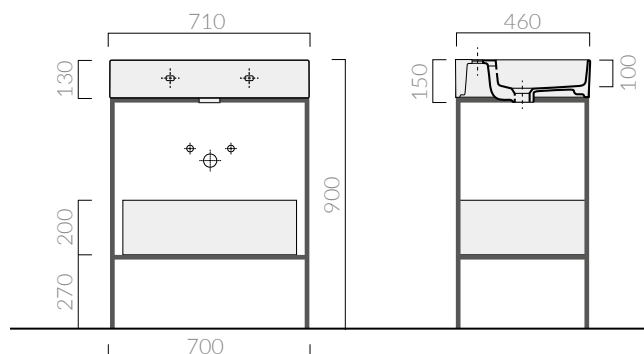

## COLORI / COLORS

● 8912      nero opaco  
black matt

Struttura a pavimento cm 71 in acciaio /  
finitura nero opaco.  
Stainless steel floor standing structure  
cm 71 / matt black finishing.

Kg. 7,5