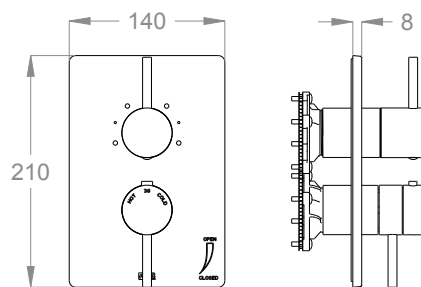

Parte esterna miscelatore doccia incasso termostatico a parete con rubinetto d'arresto e deviatore a quattro uscite.

Finiture disponibili

Chrome

10.00
Chrome

Black to White

28.00
Burning Black

36.00
Dark Graphite