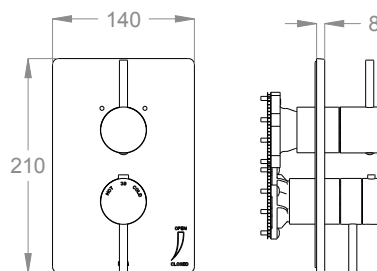

Parte esterna miscelatore doccia incasso termostatico a parete con rubinetto d'arresto e deviatore a due uscite.

Finiture disponibili

Chrome

10.00
Chrome

Black to White

28.00
Burning Black

36.00
Dark Graphite