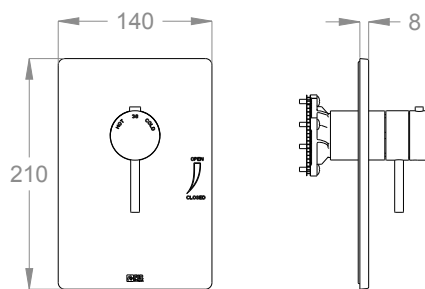

Parte esterna miscelatore doccia incasso termostatico a parete con rubinetto d'arresto.

Finiture disponibili

Chrome

10.00
Chrome

Black to White

28.00
Burning Black

36.00
Dark Graphite

38.00
Warm Grey