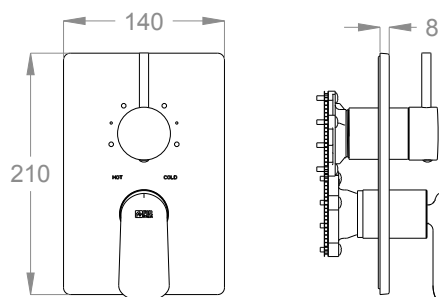

Parte esterna miscelatore doccia incasso a parete con deviatore a quattro uscite.

Finiture disponibili

Chrome

10.00
Chrome

Black to White

28.00
Burning Black

36.00
Dark Graphite

38.00
Warm Grey