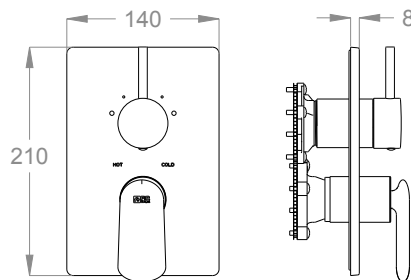

Parte esterna miscelatore doccia incasso a parete con deviatore a tre uscite.

Finiture disponibili

Chrome

10.00
Chrome

Black to White

28.00
Burning Black

36.00
Dark Graphite

38.00
Warm Grey