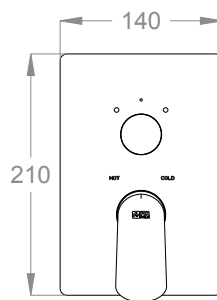

Parte esterna miscelatore doccia incasso a parete con deviatore a due uscite.

Finiture disponibili

Chrome

10.00
Chrome

Black to White

28.00
Burning Black

36.00
Dark Graphite

38.00
Warm Grey