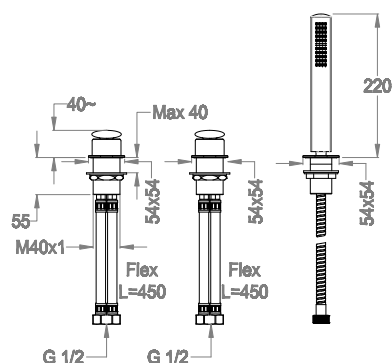

Gruppo bordo vasca a tre fori al piano, con deviatore e doccetta duplex, senza bocca.

Finiture disponibili

Chrome

10.00
Chrome

Black to White

28.00
Burning Black

36.00
Dark Graphite

38.00
Warm Grey

64.00
Silky Rose

Matt Golden

43.00
Matt Majestic Gold

45.00
Matt Deluxe Gold

Dettagli tecnici

Articolo che prevede un'installazione al piano.

Codice articolo della doccetta.

0500715

Articolo dotato di sistema con ugelli anticalcare Fast&Easy Clean, per la rimozione del calcare con un semplice gesto della mano.

Articolo con cartuccia a dischi ceramici.

0590538

Articolo con cartuccia deviatrice.

0590540

Lunghezza del flessibile antitorsione in ottone doppia aggraffatura.

L=1500