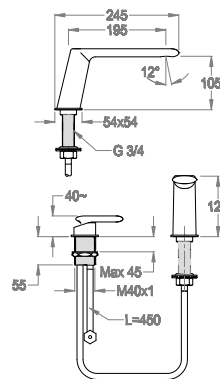

Gruppo bordo vasca a due fori al piano.

## Dettagli tecnici

Articolo che prevede un'installazione al piano.

Articolo con getto "Tonic".

Tonic

Articolo dotato di rompigitto.

0500624

Articolo con cartuccia a dischi ceramici.

0590538