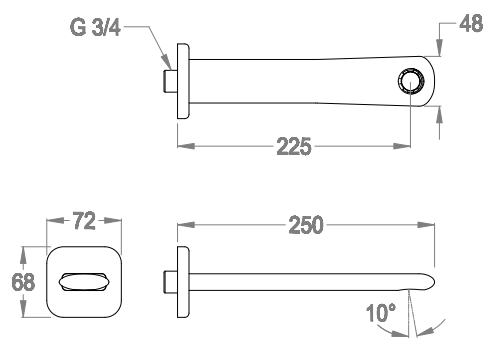

Bocca di erogazione a parete, ingresso acqua 3/4", interasse 225 mm, lunghezza 250 mm.

## Dettagli tecnici

Articolo che prevede un'installazione a parete.

Tonic

Articolo con getto "Tonic".

0500624

Articolo dotato di rompigetto.