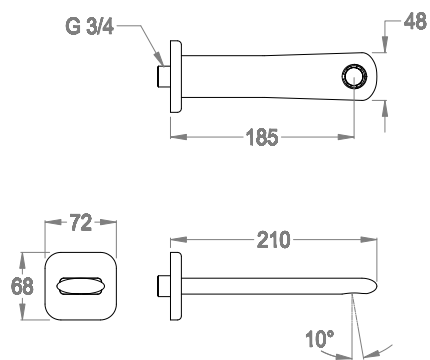

Bocca di erogazione a parete, ingresso acqua 3/4", interasse 185 mm, lunghezza 210 mm.

Finiture disponibili

Chrome

10.00
Chrome

Black to White

28.00
Burning Black

36.00
Dark Graphite

38.00
Warm Grey

0500624

Articolo dotato di rompigetto.