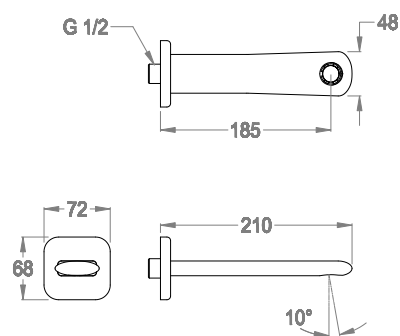

Bocca di erogazione a parete, ingresso acqua 1/2", interasse 185 mm, lunghezza 210 mm.

Finiture disponibili

Chrome

10.00
Chrome

Black to White

28.00
Burning Black

36.00
Dark Graphite

38.00
Warm Grey