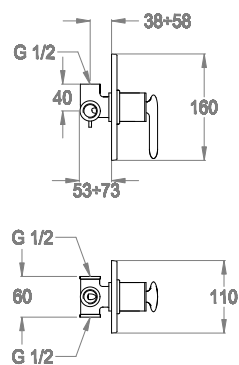

Miscelatore doccia incasso a parete.

Finiture disponibili

Chrome

10.00
Chrome

Black to White

28.00
Burning Black

36.00
Dark Graphite

38.00
Warm Grey

31.00
Icy Grey

33.00
Light Sand

20.01
White Chalk

Matt Luxe

60.00
Ravishing Gold

61.00
Gentle Copper

62.00
Sparkling Silver

63.00
Royal Black

64.00
Silky Rose

Matt Golden

43.00
Matt Majestic Gold

45.00
Matt Deluxe Gold

Dettagli tecnici

Articolo che prevede un'installazione a parete.

Ingresso dell'acqua.

Uscita dell'acqua.

G 1/2 (F)

G 1/2

Articolo con cartuccia a dischi ceramici.

0590538