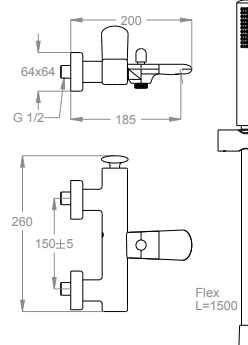

Miscelatore vasca esterno a parete con deviatore e doccetta duplex.

Finiture disponibili

Chrome

10.00
Chrome

Black to White

28.00
Burning Black

36.00
Dark Graphite

38.00
Warm Grey

31.00
Icy Grey

33.00
Light Sand

20.01
White Chalk

Matt Luxe

60.00
Ravishing Gold

61.00
Gentle Copper

62.00
Sparkling Silver

63.00
Royal Black

64.00
Silky Rose

Matt Golden

43.00
Matt Majestic Gold

45.00
Matt Deluxe Gold

Dettagli tecnici

Articolo che prevede un'installazione a parete.

Articolo con getto "Tonic".

Tonic

Articolo dotato di rompighetto.

0500624

Codice articolo della doccetta.

0540088

Articolo dotato di sistema con ugelli anticalcare Fast&Easy Clean, per la rimozione del calcare con un semplice gesto della mano.

Articolo con cartuccia a dischi ceramici.

0590538

Lunghezza del flessibile antitorsione in PVC.

L=1500

Supporto doccia con copertura interna antigraffio.

Articolo dotato di sistema di regolazione precisa e facilitata.