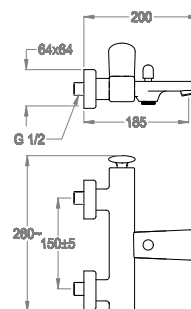

Miscelatore vasca esterno a parete con deviatore e attacco flex.