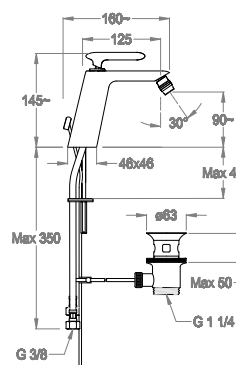

Miscelatore bidet h. 145 mm, interasse 125 mm, con scarico e salterello.

Finiture disponibili

Chrome

10.00
Chrome

Black to White

28.00
Burning Black

36.00
Dark Graphite

38.00
Warm Grey