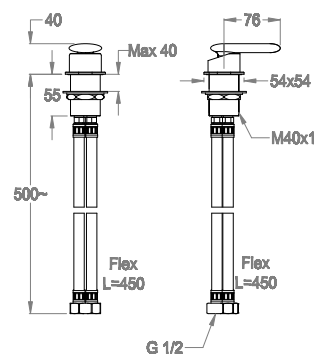

Miscelatore al piano per bocca di erogazione.

Finiture disponibili

Chrome

10.00
Chrome

Black to White

28.00
Burning Black

36.00
Dark Graphite

38.00
Warm Grey

64.00
Silky Rose

Matt Golden

43.00
Matt Majestic Gold

45.00
Matt Deluxe Gold

Dettagli tecnici

Articolo che prevede un'installazione al piano.

Ingresso dell'acqua.

G 1/2 (F)

Uscita dell'acqua.

G 1/2 (F)

Articolo con cartuccia a dischi ceramici.

0590538