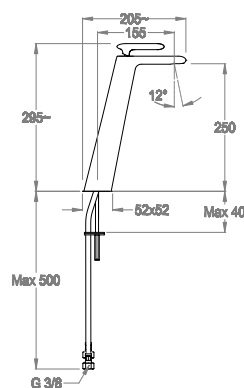

Miscelatore lavabo h. 295 mm, interasse 155 mm, senza scarico e senza foro per salterello.

Finiture disponibili

Chrome

10.00
Chrome

Black to White

28.00
Burning Black

36.00
Dark Graphite

38.00
Warm Grey