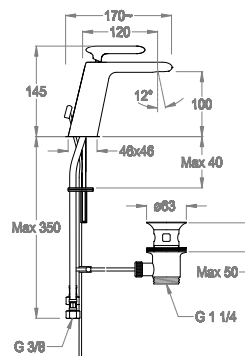

Miscelatore lavabo h. 145 mm, interasse 120 mm, con scarico e salterello.

Finiture disponibili

Chrome

10.00
Chrome

Black to White

28.00
Burning Black

36.00
Dark Graphite

38.00
Warm Grey