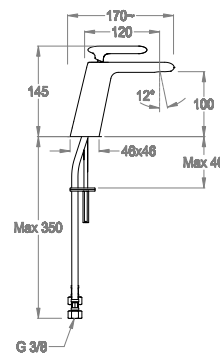

Miscelatore lavabo h. 145 mm, interasse 120 mm, senza scarico e senza foro per salterello.

Finiture disponibili

Chrome

10.00
Chrome

Black to White

28.00
Burning Black

36.00
Dark Graphite

38.00
Warm Grey