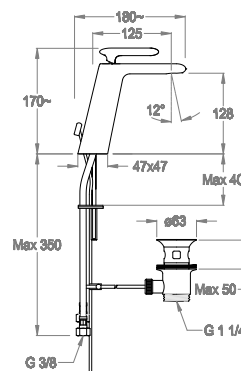

Miscelatore lavabo h. 170 mm, interasse 125 mm, con scarico e salterello.