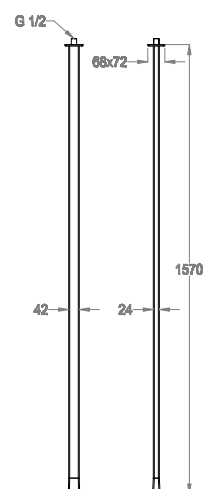

Bocca di erogazione a soffitto, ingresso acqua 1/2", lunghezza 1570 mm.

Finiture disponibili

Chrome

10.00
Chrome

Black to White

28.00
Burning Black

36.00
Dark Graphite

38.00
Warm Grey