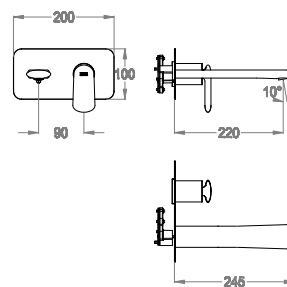

Parte esterna miscelatore lavabo incasso a parete con piastra, lunghezza 245 mm, interasse 220 mm.

Finiture disponibili

Chrome

10.00
Chrome

Black to White

28.00
Burning Black

36.00
Dark Graphite

38.00
Warm Grey