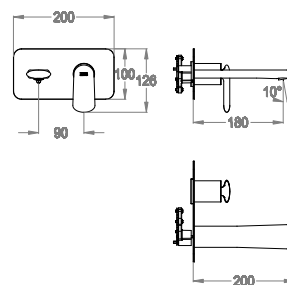

Parte esterna miscelatore lavabo incasso a parete con piastra, lunghezza 200 mm, interasse 180 mm.

Finiture disponibili

Chrome

10.00
Chrome

Black to White

28.00
Burning Black

36.00
Dark Graphite

38.00
Warm Grey